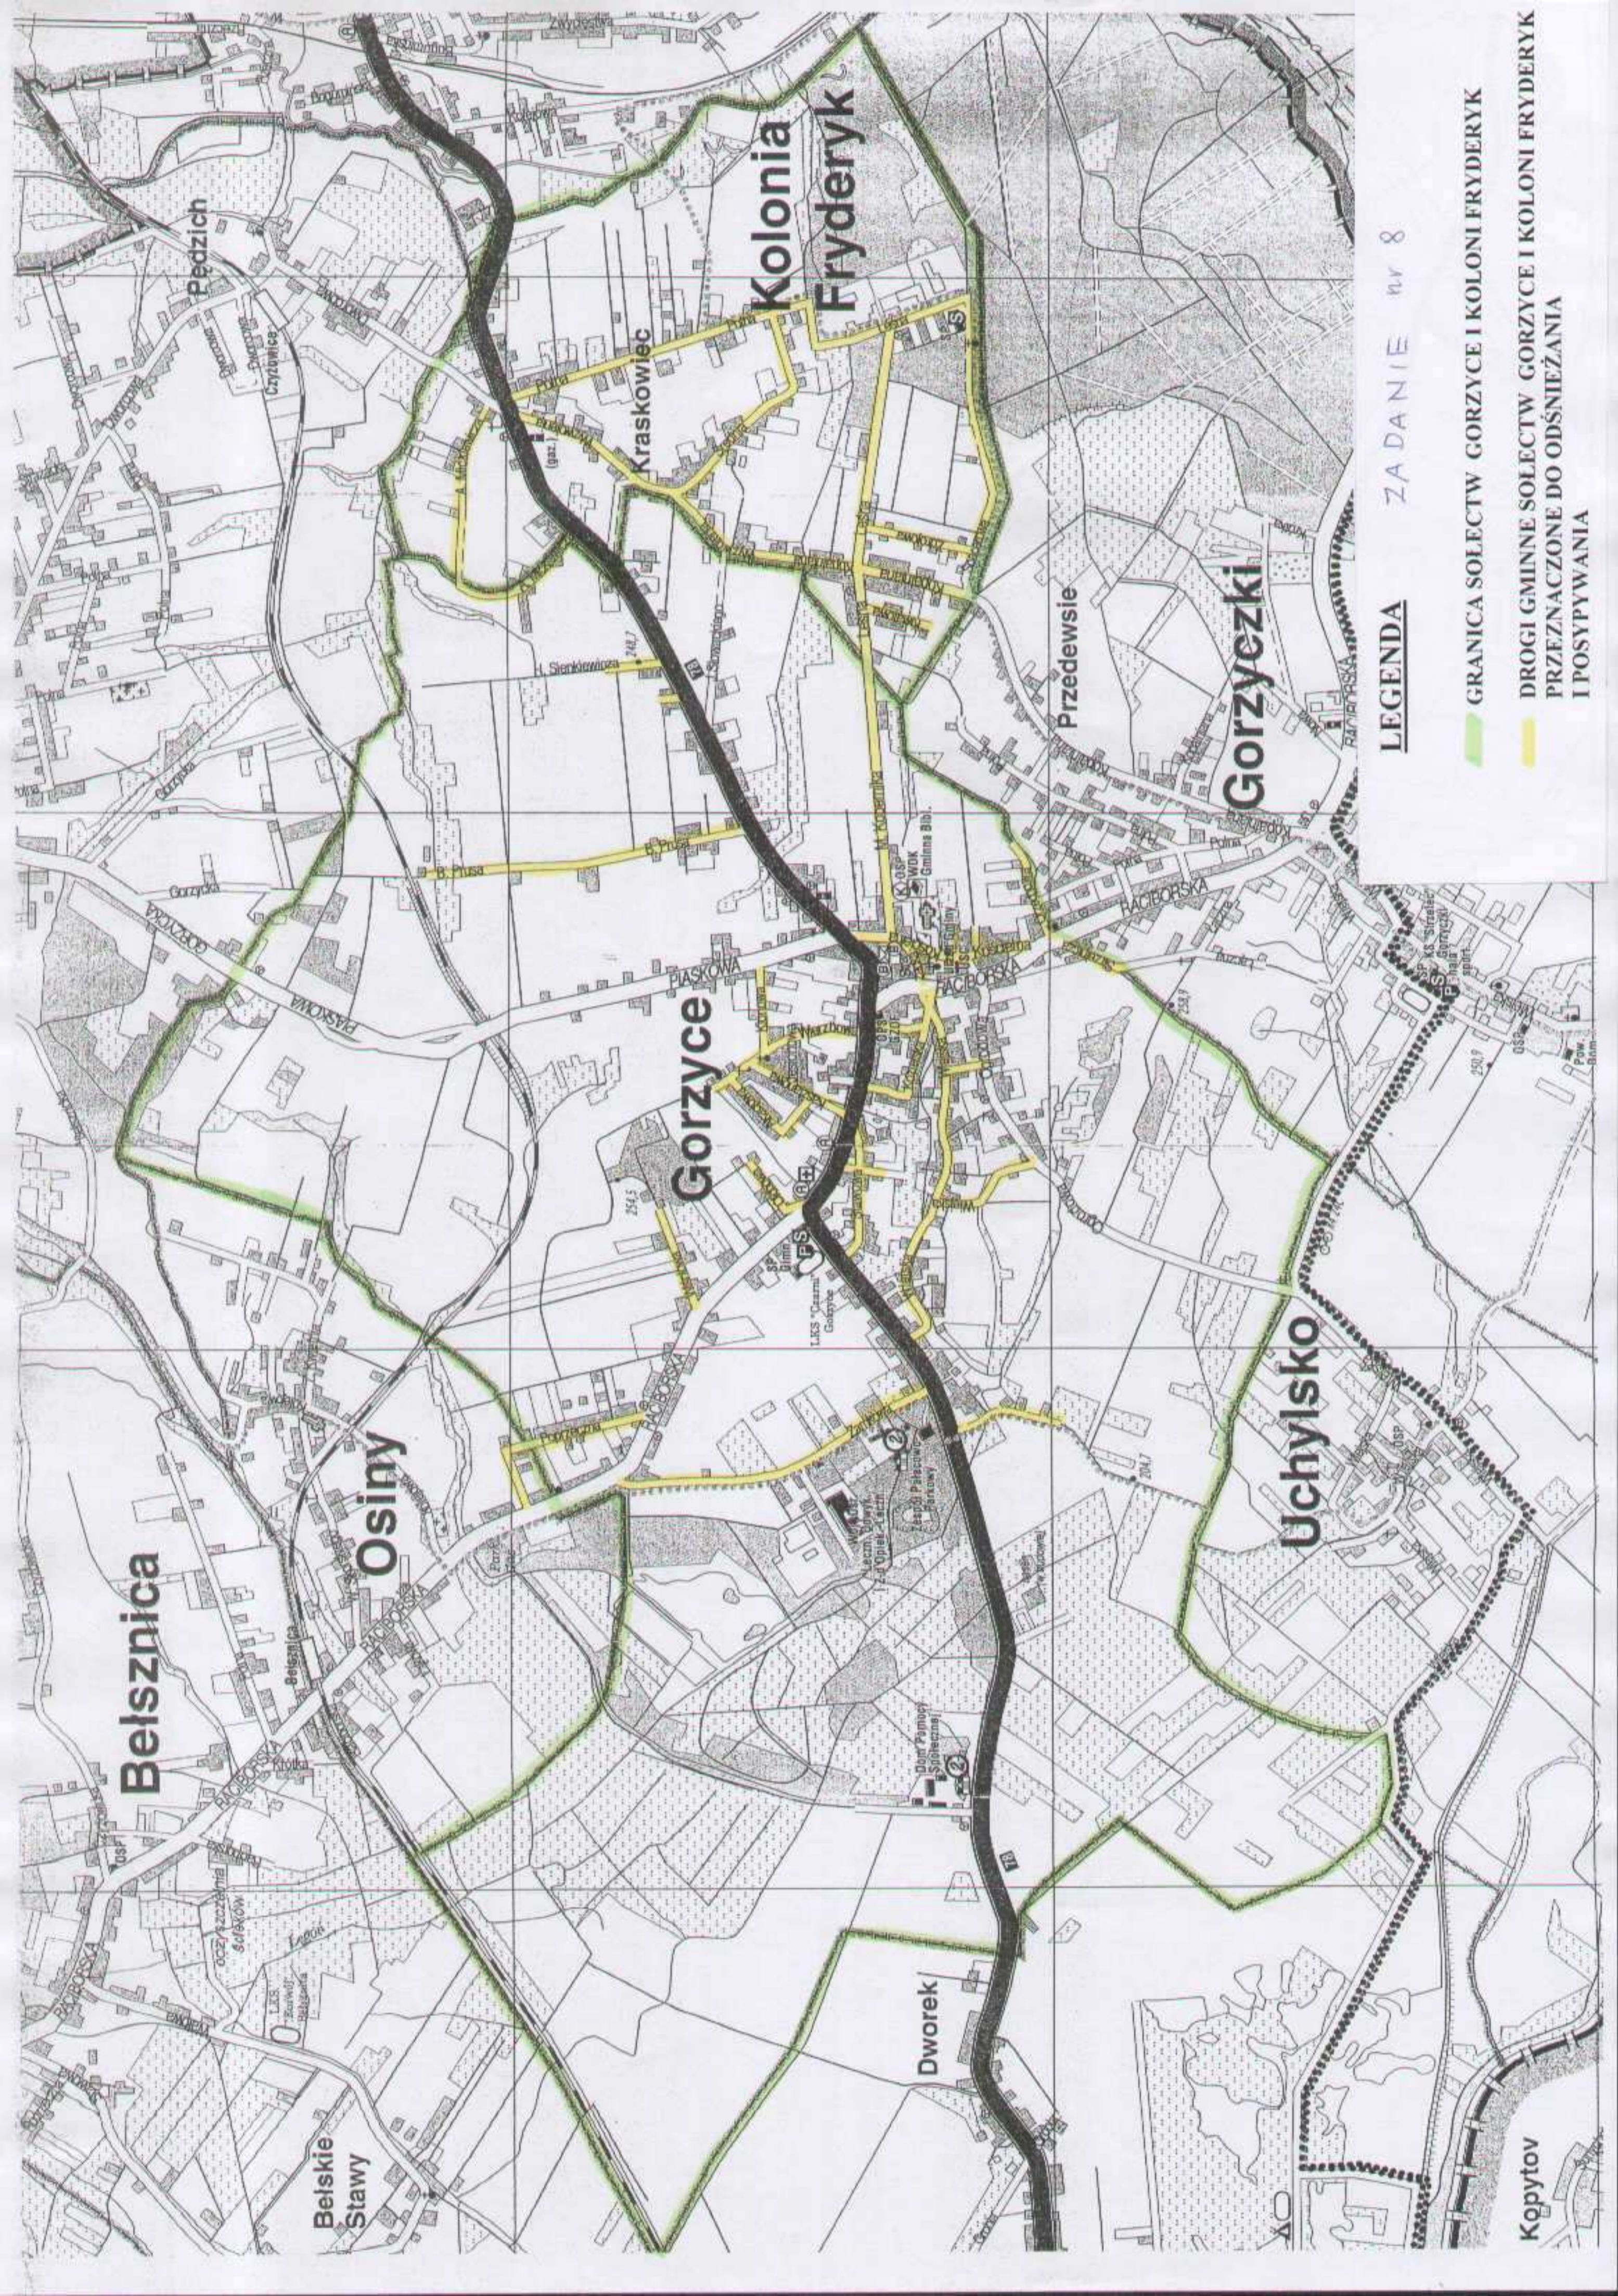

- ⑩ ⑪ ⑫ ⑬ ⑭ ⑮
 Ulica główna
 Main street
 Ulica boczna
 Side street
 Droga polna lub łąka, łąka
 Field or wood track, lane
 Krajowy / wojewódzki numer drogi
 National / voivodeship road number
 Miejski / powiatowy numer drogi
 Municipal / county road number

72 535

LEGENDA

ZADANIE W 6

- GRANICA SOLECTWA CZYŻOWICE
- DRÓGI GMINNE SOLECTWA CZYŻOWICE
PRZEZNACZONE DO ODSŃIEŻANIA
I POSYPYWANIA

LEGENDA

ZADANIE W 7

GRANICA SOLECTWA ROGÓW

DROGI GMINNE SOLECTWA ROGÓW
PRZEZNACZONE DO ODSIĘŻANIA
I POSYPYWANIA

LEGENDA ZADANIE nr 8

- GRANICA SOLECTW GORZYCE I KOLONI FRYDERYK
- DRÓGI GMINNE SOLECTW GORZYCE I KOLONI FRYDERYK PRZEZNACZONE DO ODŚNIEŻANIA I POSYPYWANIA

Belsznica

Osiny

Gorzyce

**Kolonia
Fryderyk**

Gorzyezki