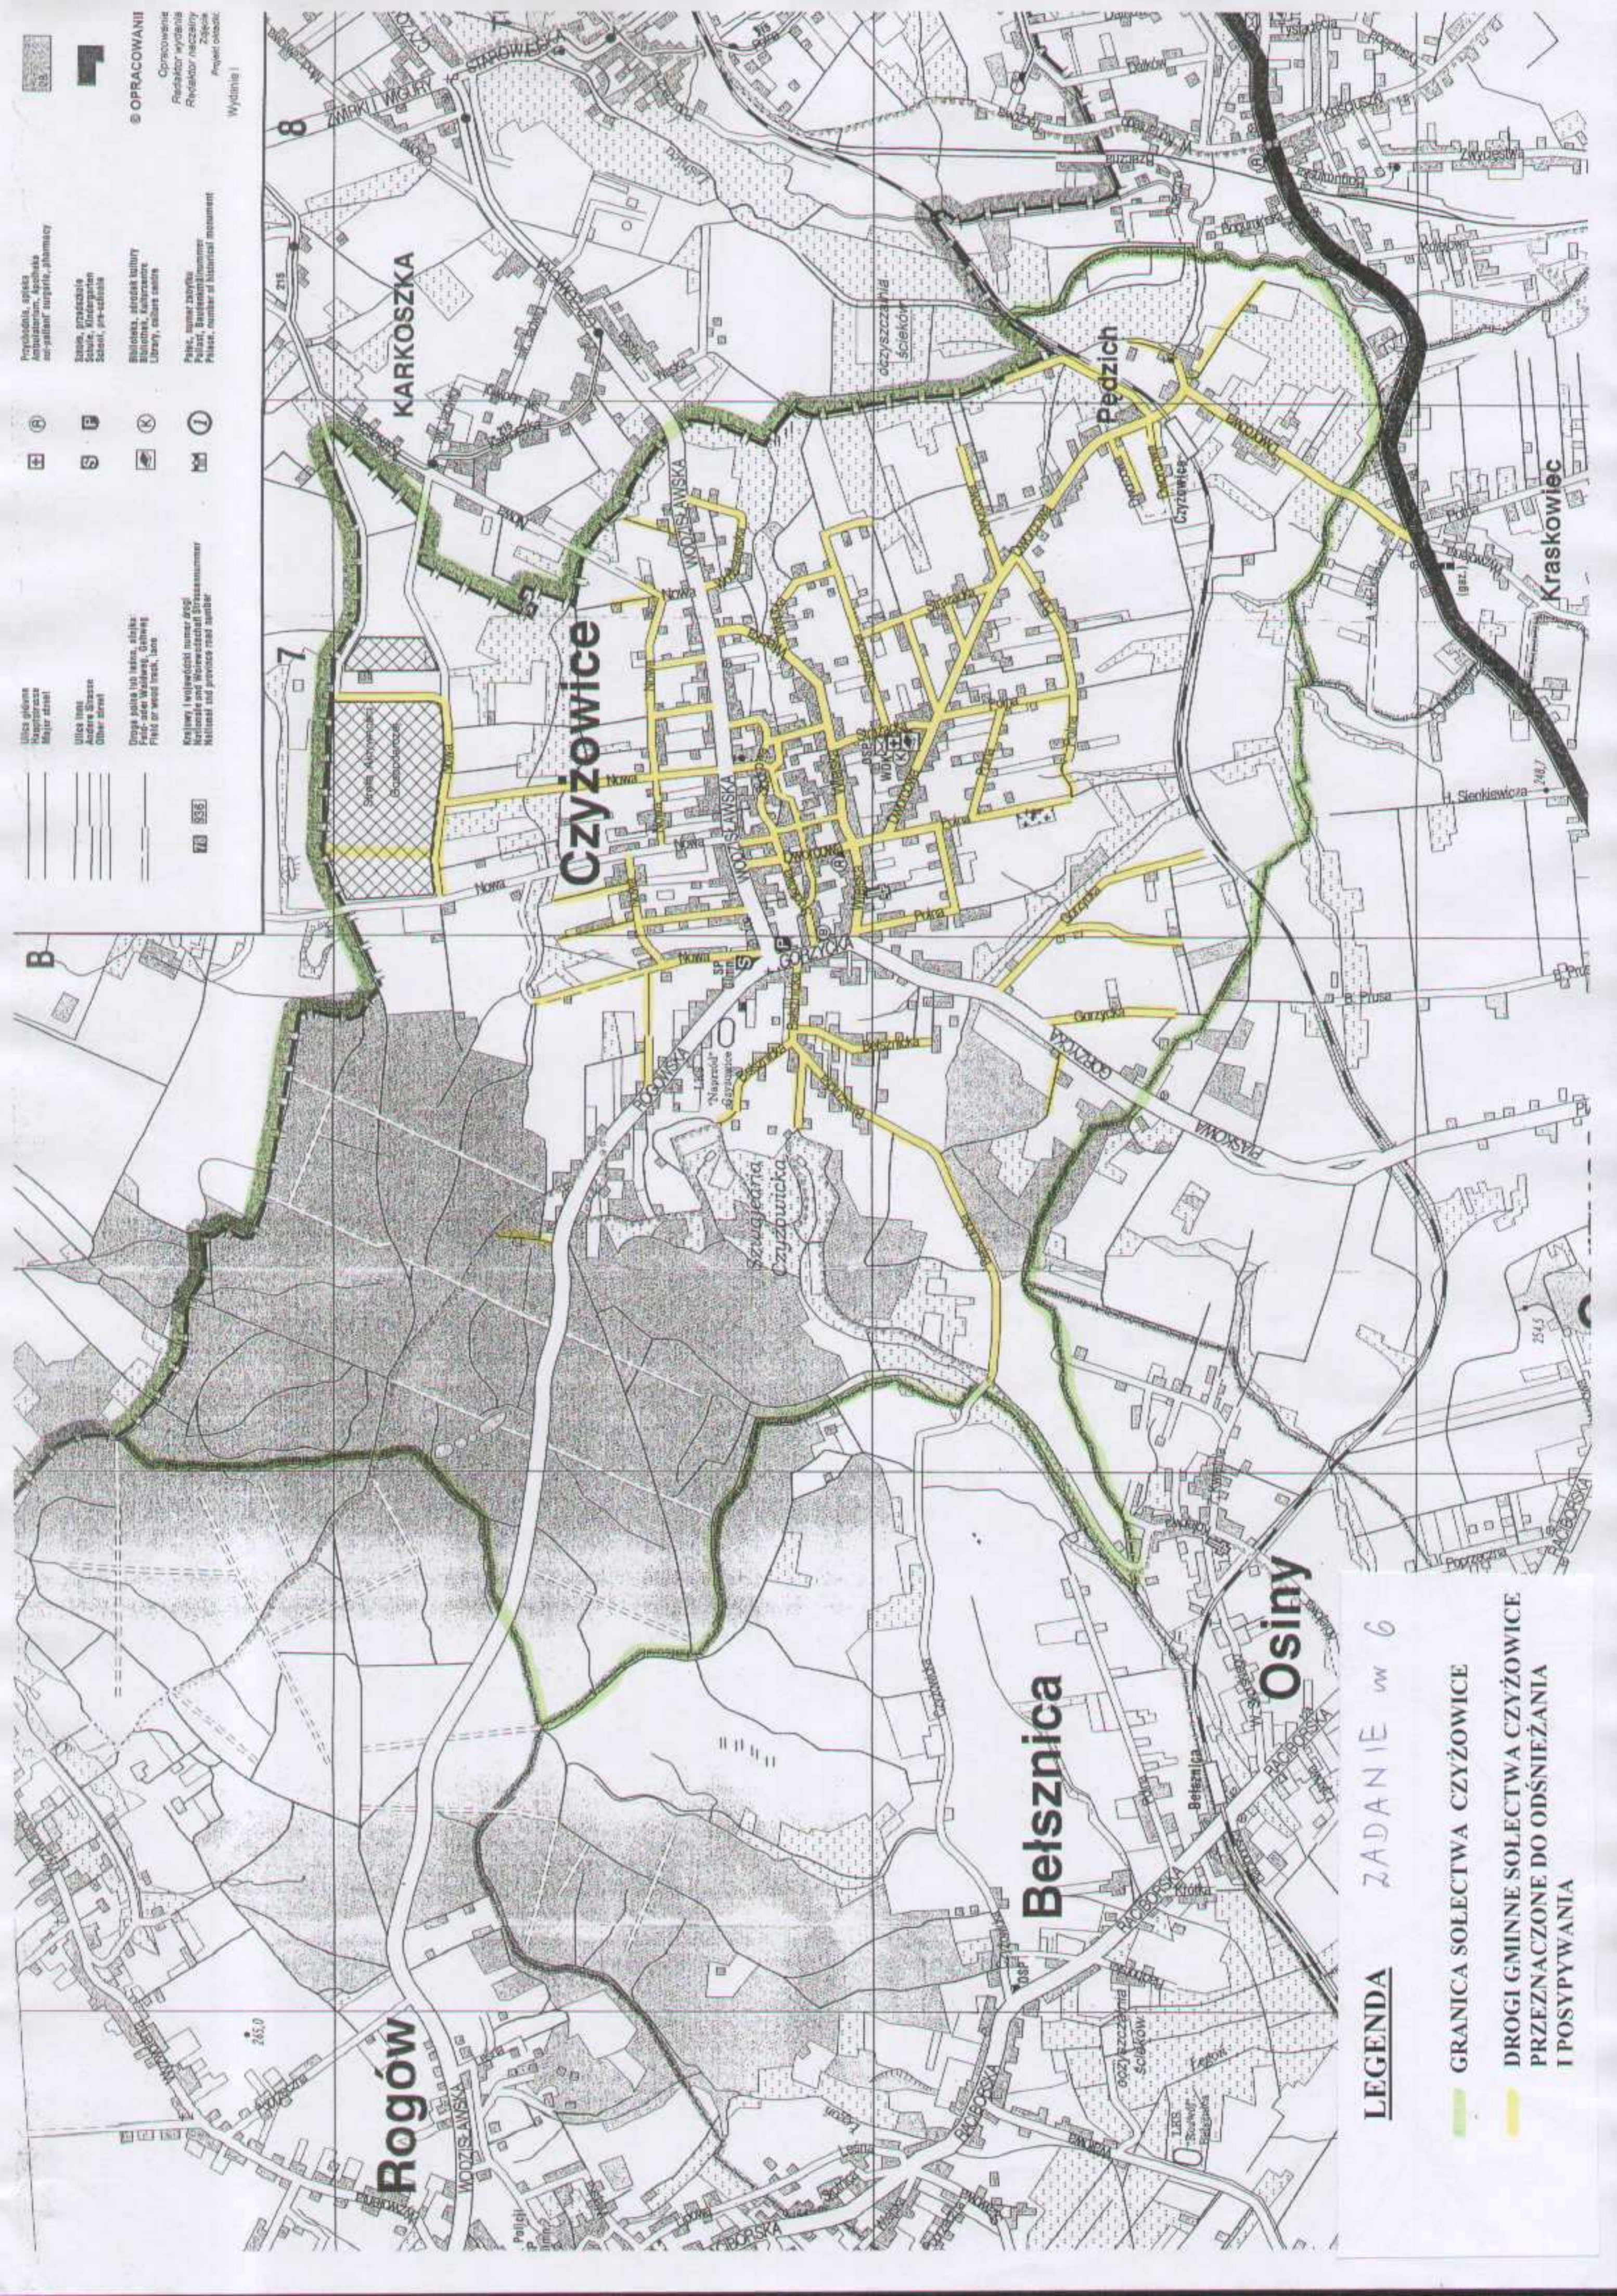

Czyżowice

Gorzyce

Belsznica

Osiny

Belskie Stawy

Dworek

Rogowiec

ZÓW

LEGENDA ZADANIE W 5

- GRANICA SOLECTW BELSZNICA I OSINY
- DRUGI GMINNE SOLECTW BELSZNICA I OSINY PRZEZNACZONE DO ODSZCZEPNIENIA I POSYPYWANIA

Olza

OPRACOWANIE
 Opracowanie
 Reaktor wyznacza
 Rysownik
 Wydział

- ⑩ ⑪ ⑫ ⑬ ⑭ ⑮
 Ulica główna
 Main street
 Ulica boczna
 Side street
 Droga polna lub łąka, łąka
 Field or wood track, lane
 Krajowy / wojewódzki numer drogi
 National / voivodeship road number
 Miejski / powiatowy numer drogi
 Municipal / county road number

LEGENDA ZADANIE nr 8

- GRANICA SOLECTW GORZYCE I KOLONI FRYDERYK
- DRÓGI GMINNE SOLECTW GORZYCE I KOLONI FRYDERYK PRZEZNACZONE DO ODŚNIEŻANIA I POSYPYWANIA

Belsznica

Osiny

Gorzyce

**Kolonia
Fryderyk**

Gorzyezki