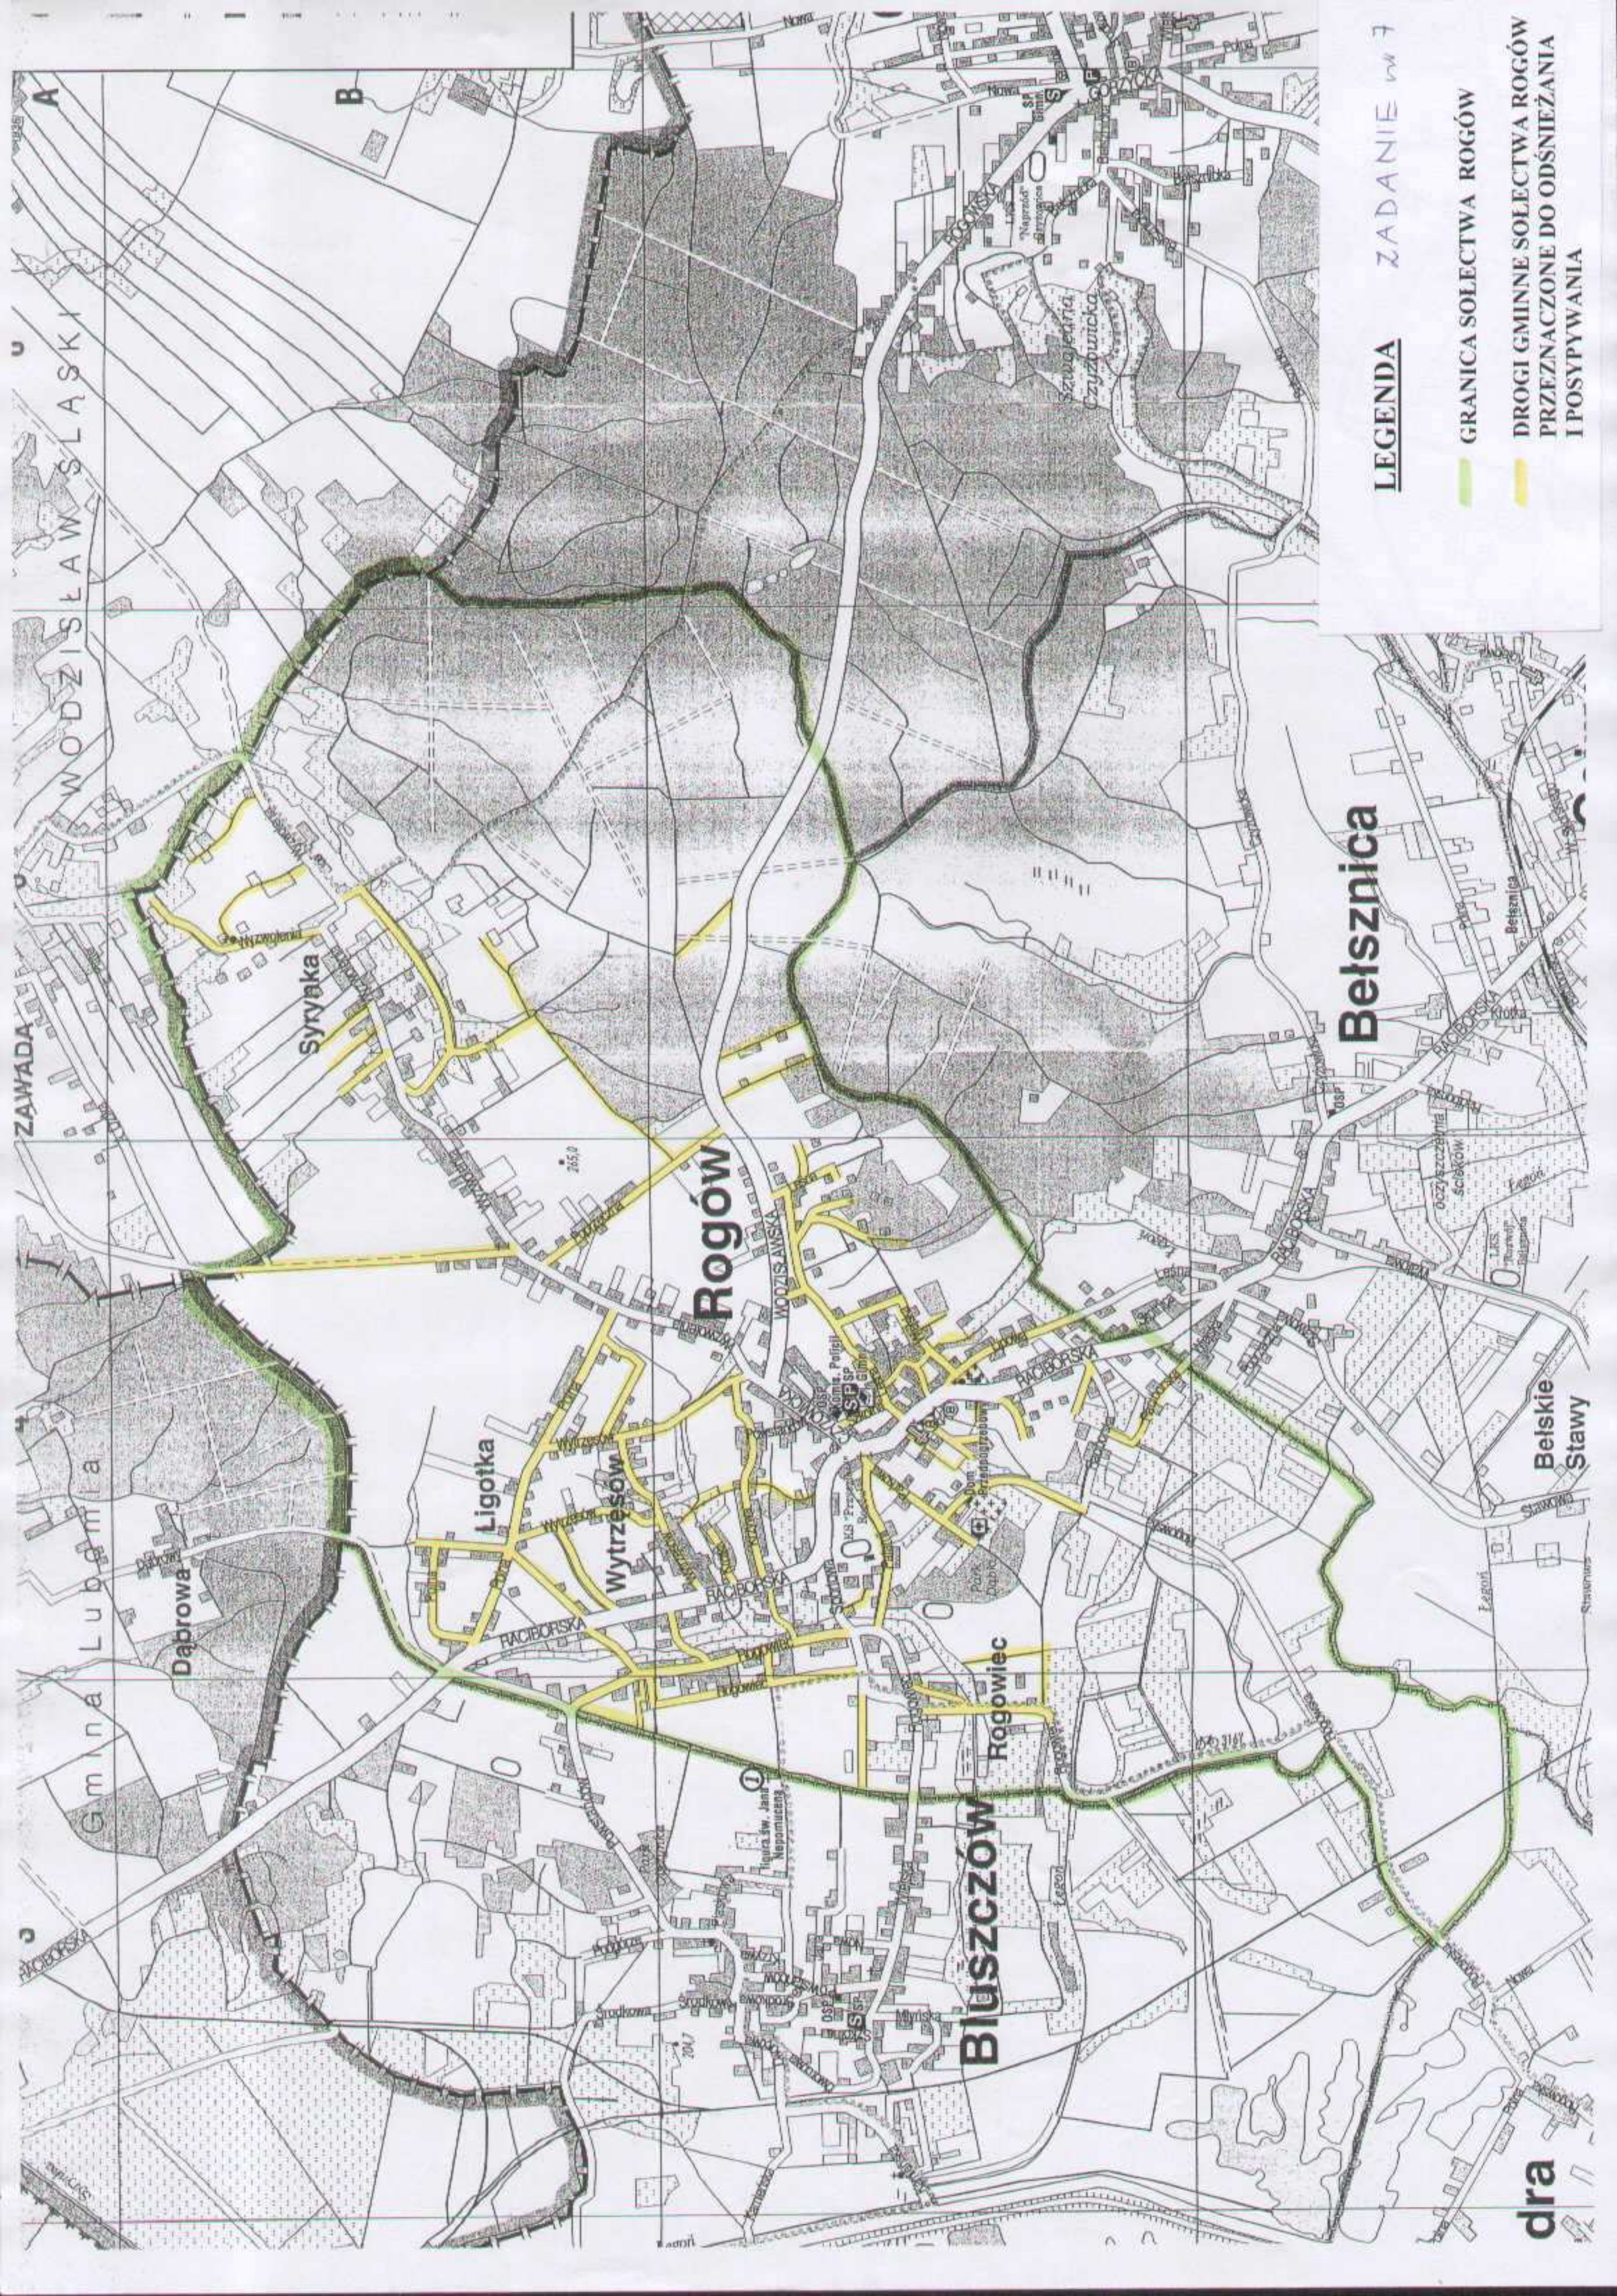

LEGENDA

ZADANIE W 7

GRANICA SOLECTWA ROGÓW

DROGI GMINNE SOLECTWA ROGÓW
PRZEZNACZONE DO ODSIĘŻANIA
I POSYPYWANIA