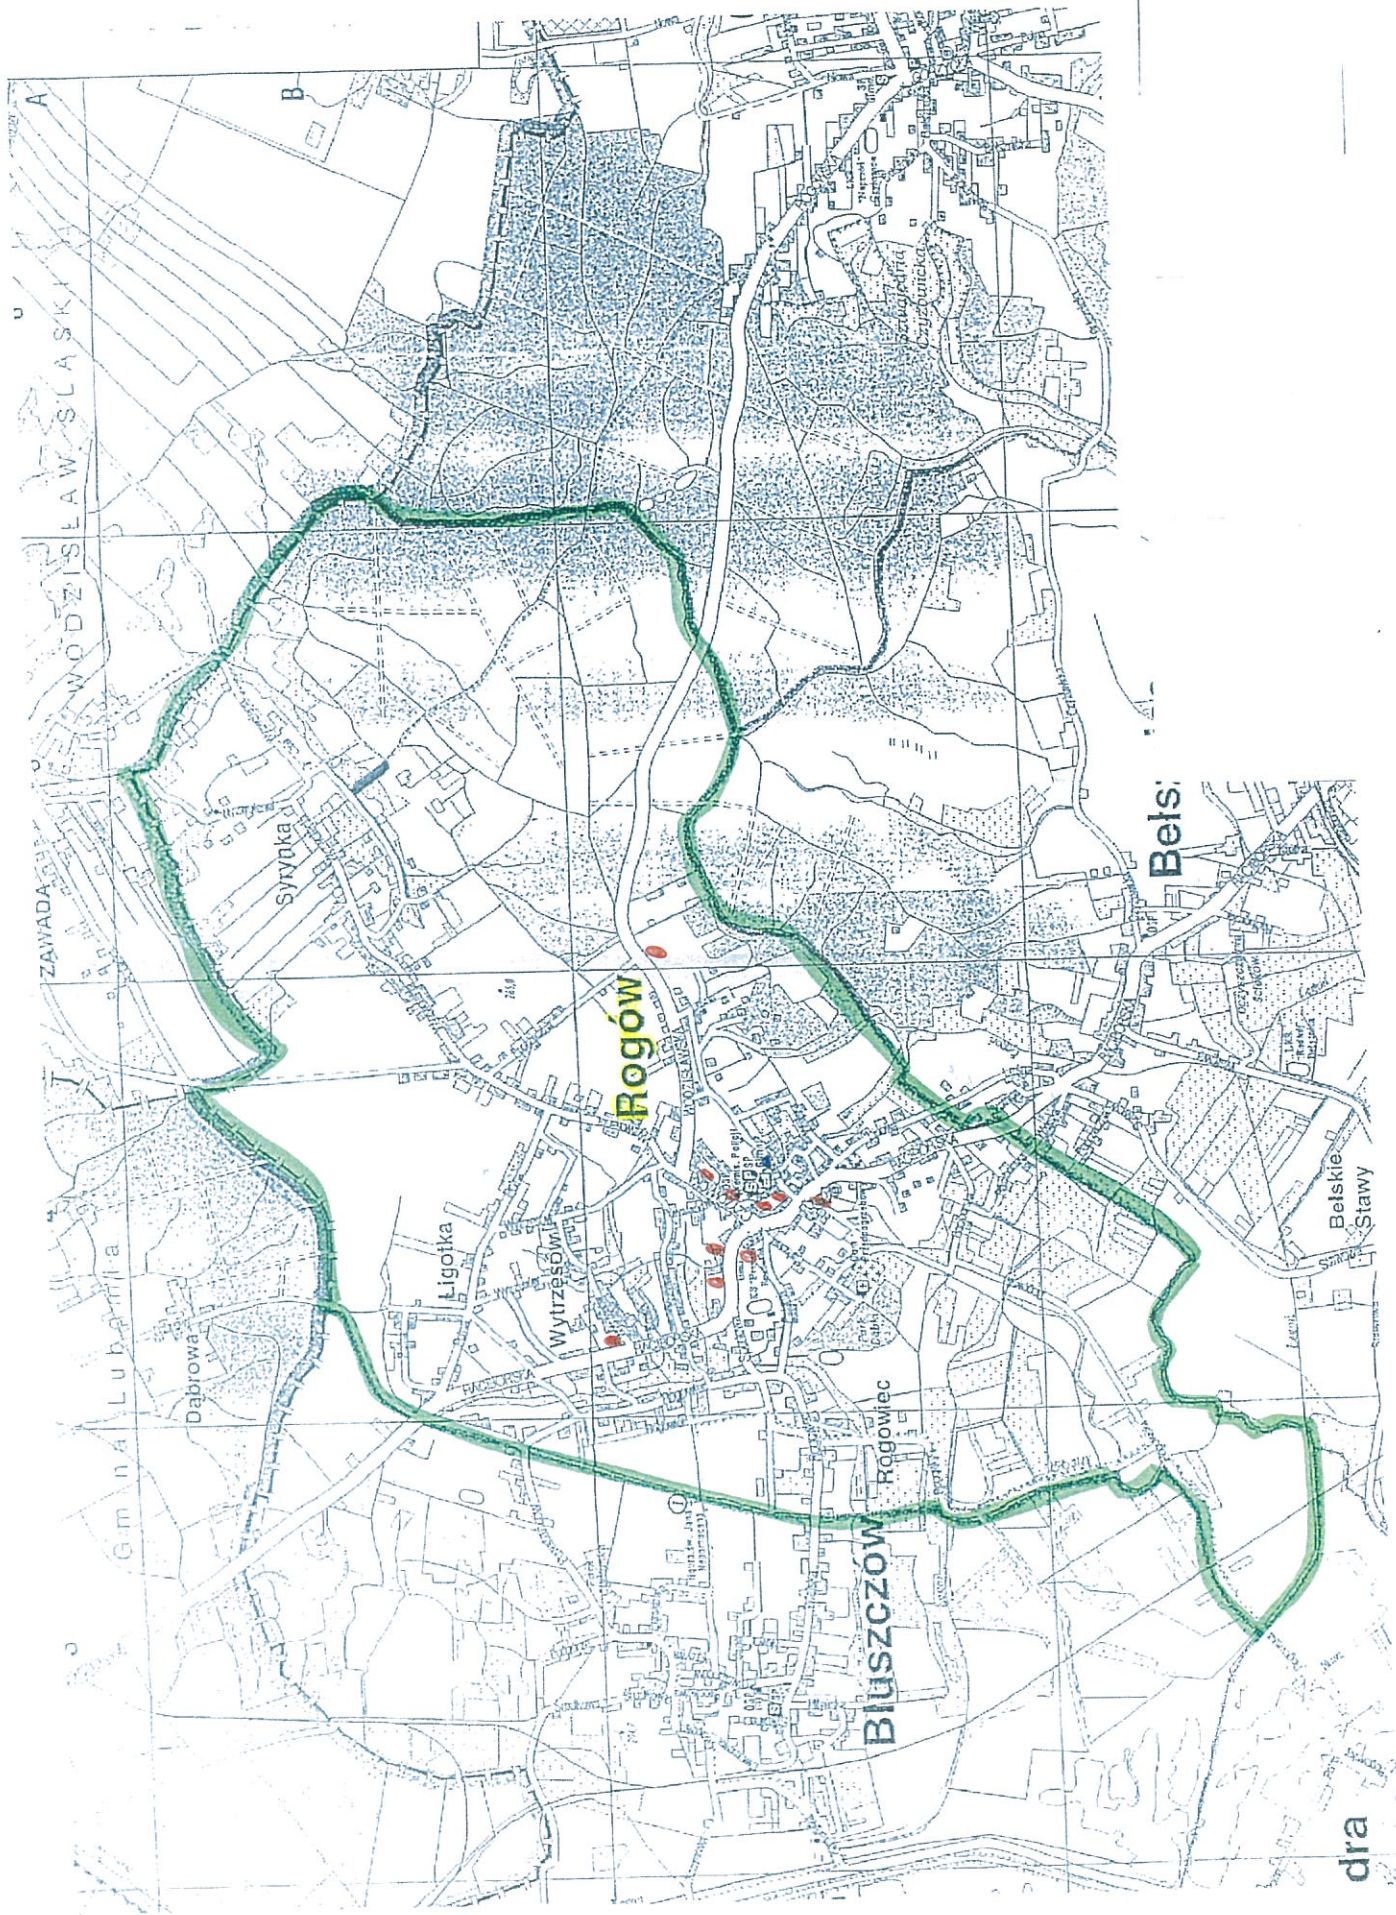

Rogowiec

Odra

Młynisko

Belskie Stawy

m
z
n
o
w
i
c
e

Tereny
Rekreacyjne
Wypoczynkowe

Ost.
Wyp.
Oleja

Tereny
Rekreacyjne
Wypoczynkowe

Tereny
Rekreacji i
Wypoczynkowe

Dworek

Olza

Kopytów

Gmina
Krzyżanowice

Zabelków

CZECHY

SOLTYS
me
ARCHITECTURE

2.12.2013

do 5 grudnia - ul. Cim.

Bogumińska z Kosze - gmyślanki
 Mazarincka i kosa gmyślanki.
 Powstańców 51 B kosa -
 Dodatkowa zbiórka - Powstańców 51 40.

awy