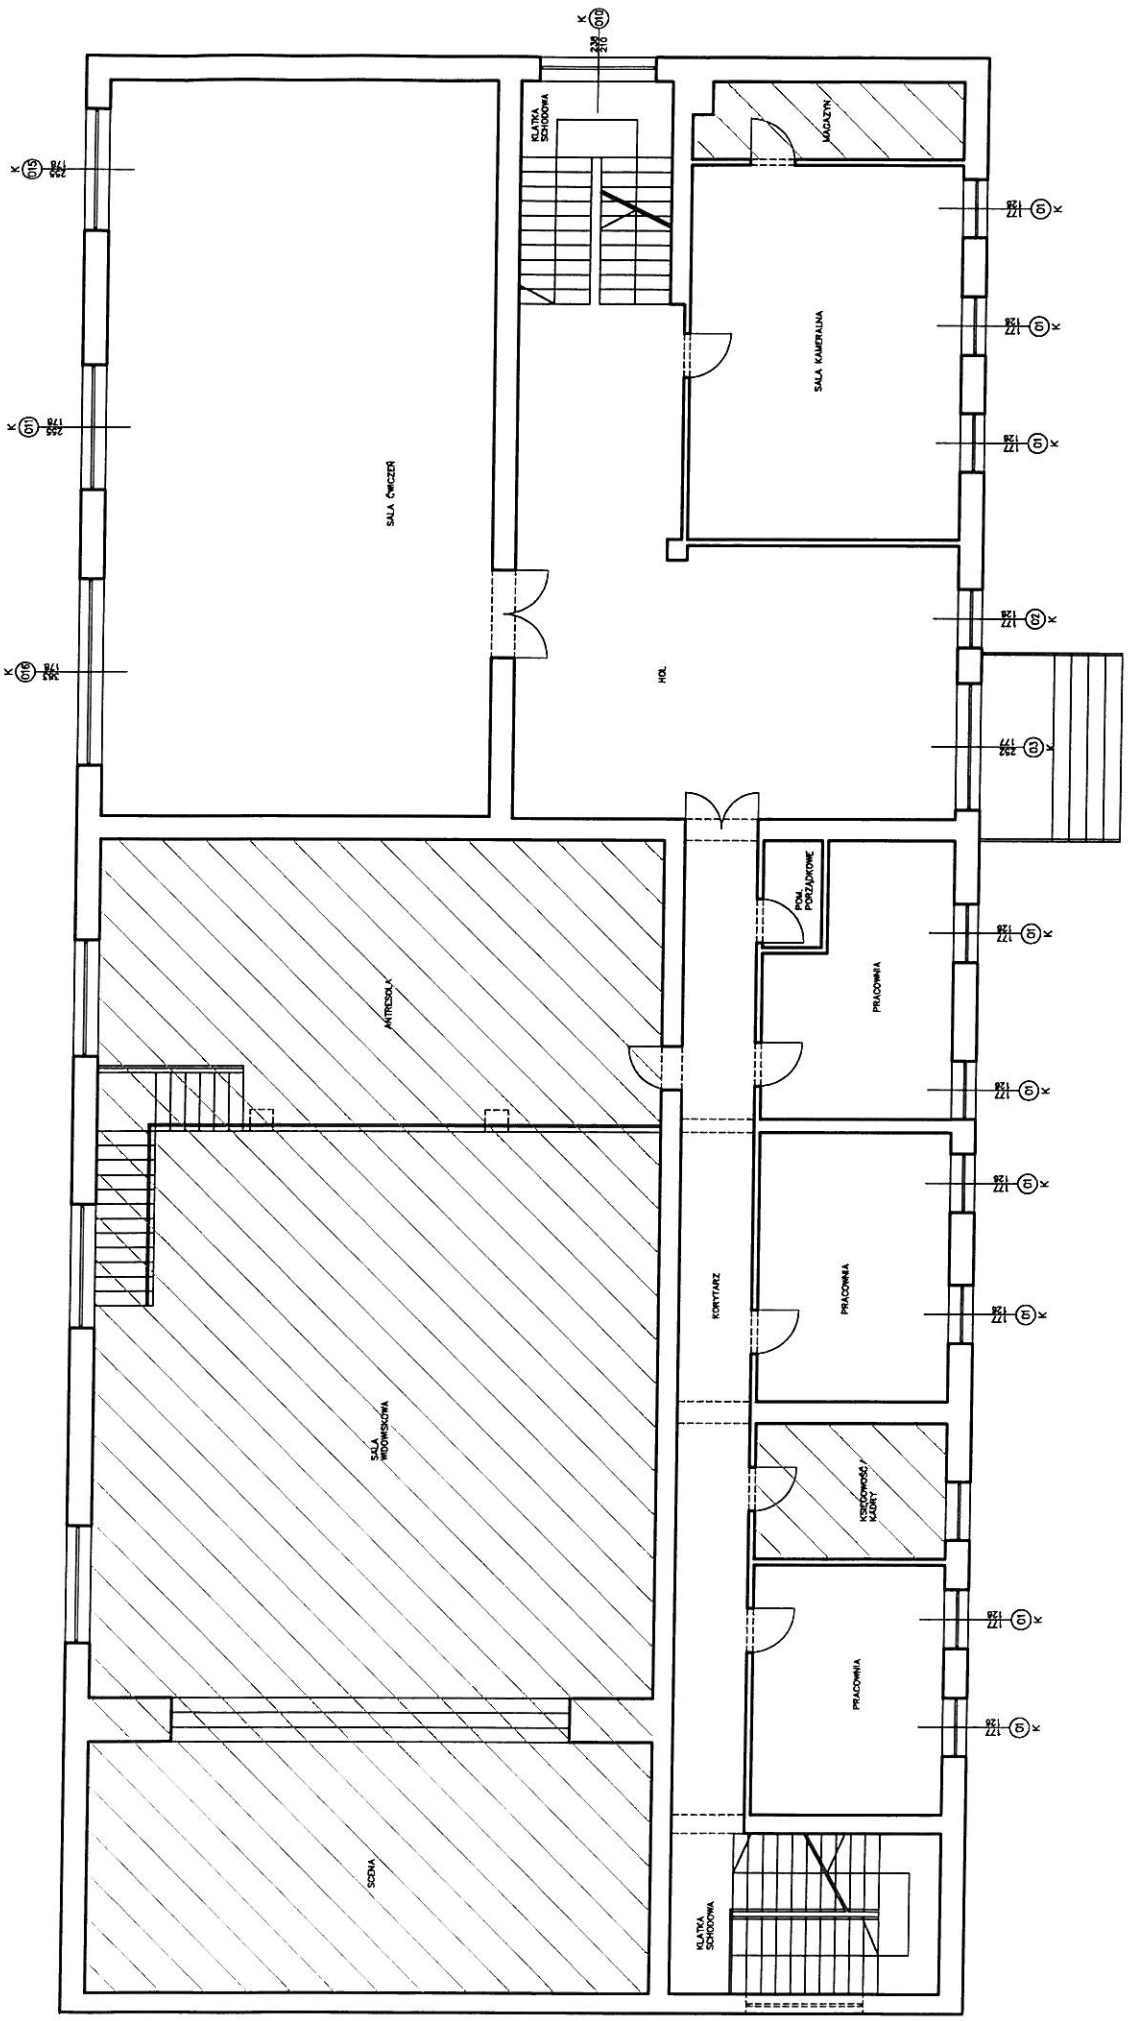

ZAPŁACZNIK NR E

INWESTOR:	DATA:
WDK CZYZOWICE	11.2013
OBIEKT:	FAZA:
WIĘJSKI DOM KULTURY	INWENT.
LOKALIZACJA:	BRANŻA:
CYZOWICE, UL. STRAZACKA	ARCH.
TEMAT:	
RZUT PARTERU DO WYMIANY STOLARKI	
SKALA:	NR RYS.
1:100	02
PRAWA AUTORSKIE ZASTRZEŻONE	

ZATACZNIK NR 1 F

INWESTOR:	WDK CZYZOWICE	DATA:	11/2013
ORYG:	WIEJSKI DOM KULTURY	FAZA:	INWENT.
LOKALIZACJA:	CZYZOWICE, UL. STRAZACKA	BRANZA:	ARCH.
TEMAT:	RZUT PIĘTRA DO WYMIANY STOLARKI		
SKALA:	1:100	NR RYS:	03
PRAWA AUTORSKIE ZASTRZEŻONE			