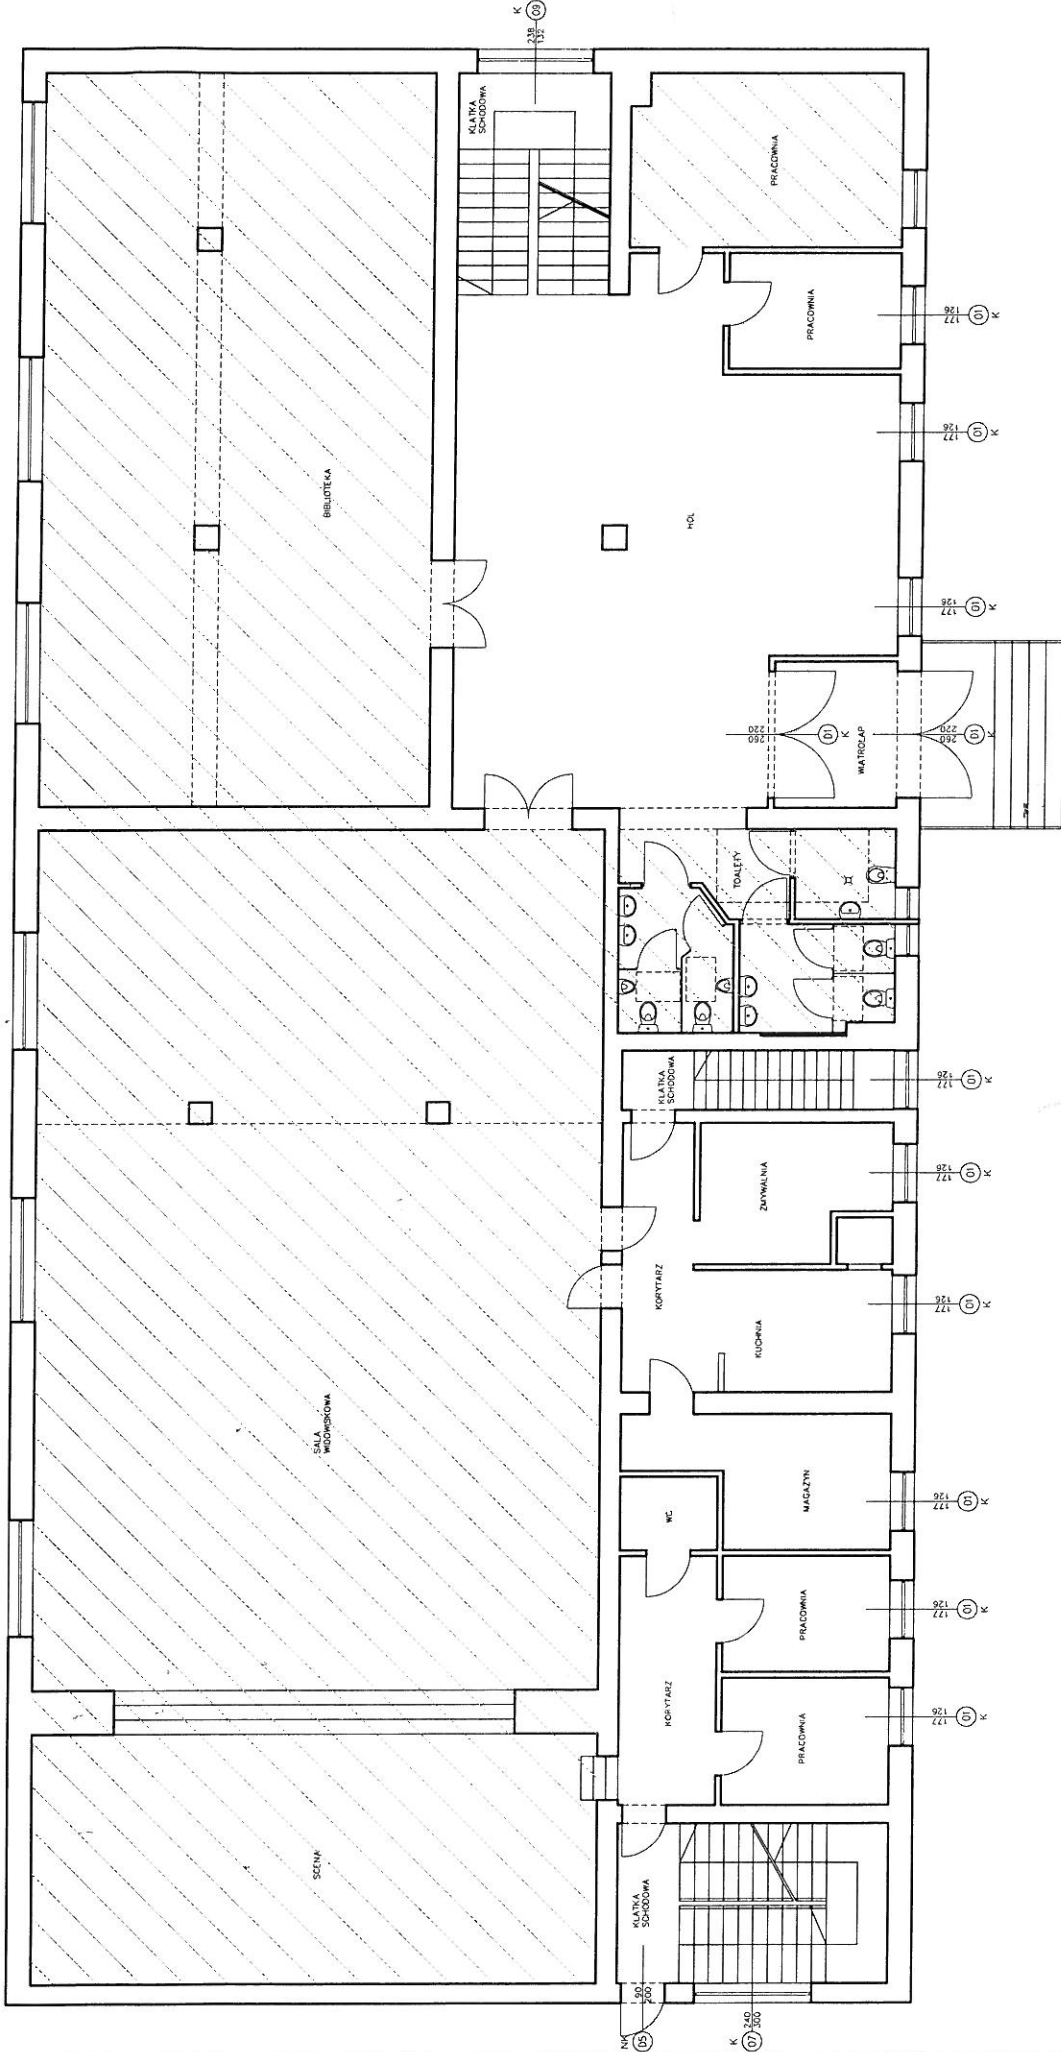

ZAPŁACZNIK NR E

INWESTOR:	DATA:
WDK CZYZOWICE	11.2013
OBIEKT:	FAZA:
WIĘJSKI DOM KULTURY	INWENT.
LOKALIZACJA:	BRANŻA:
CYZOWICE, UL. STRAZACKA	ARCH.
TEMAT:	
RZUT PARTERU DO WYMIANY STOLARKI	
SKALA:	NR RYS.
1:100	02
PRAWA AUTORSKIE ZASTRZEŻONE	

ZATACZNIK NR 1 F

INWESTOR:	WDK CZYZOWICE	DATA:	11/2013
ORYG:	WIEJSKI DOM KULTURY	FAZA:	INWENT.
LOKALIZACJA:	CZYZOWICE, UL. STRAZACKA	BRANZA:	ARCH.
TEMAT:	RZUT PIĘTRA DO WYMIANY STOLARKI		
SKALA:	1:100	NR RYS:	03
PRAWA AUTORSKIE ZASTRZEŻONE			