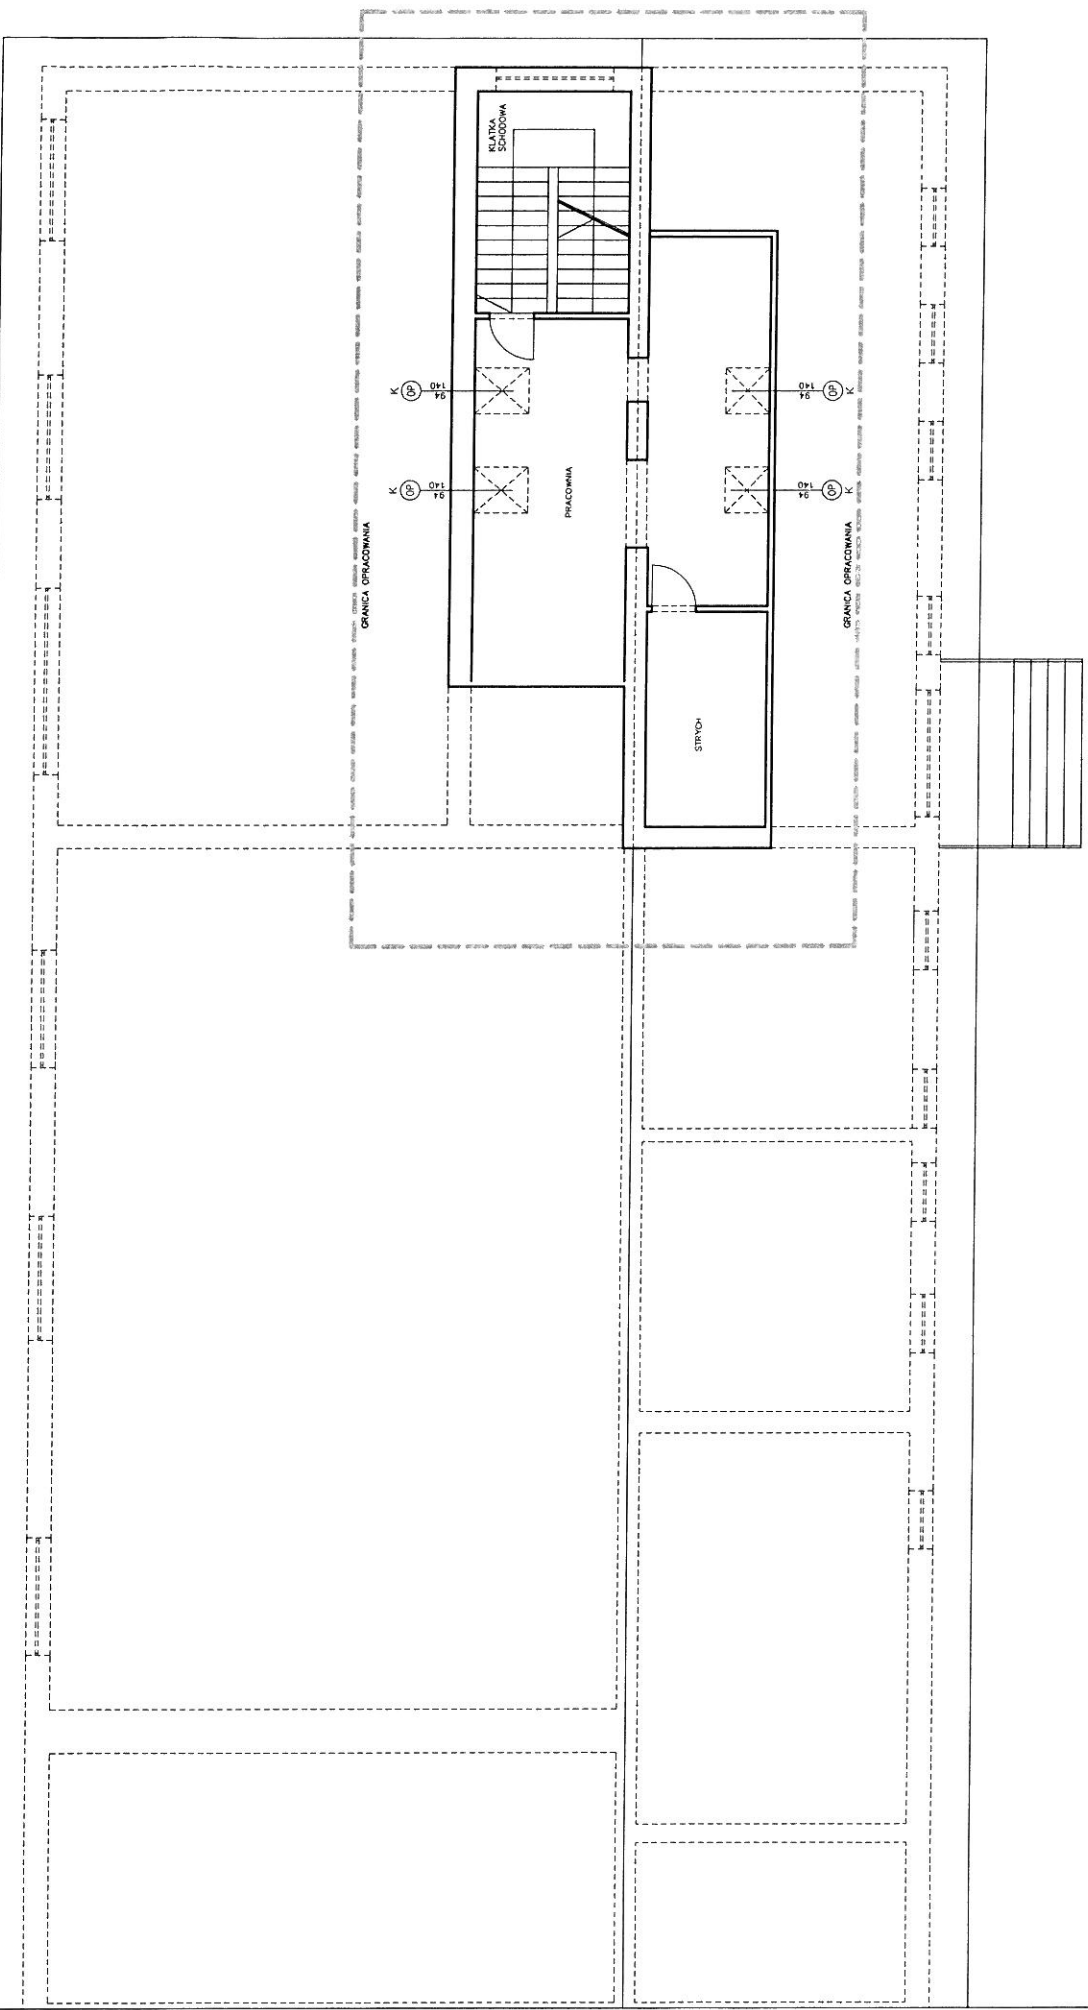

ZALĄCZNIK NR G

INWESTOR:	DATA:
WDK CZYZOWICE	11.2013
OBJEKT:	FAZA:
MIĘJSKI DOM KULTURY	INWENT.
LOKALIZACJA:	BRANŻA:
CYZOWICE, UL. STRAZACKA	ARCH.
TEMAT:	
RZUT PODDASZA DO WYMIANY STOLARKI	
SKALA:	NR RYS:
1:100	04
PRAWA AUTORSKIE ZASTRZEŻONE