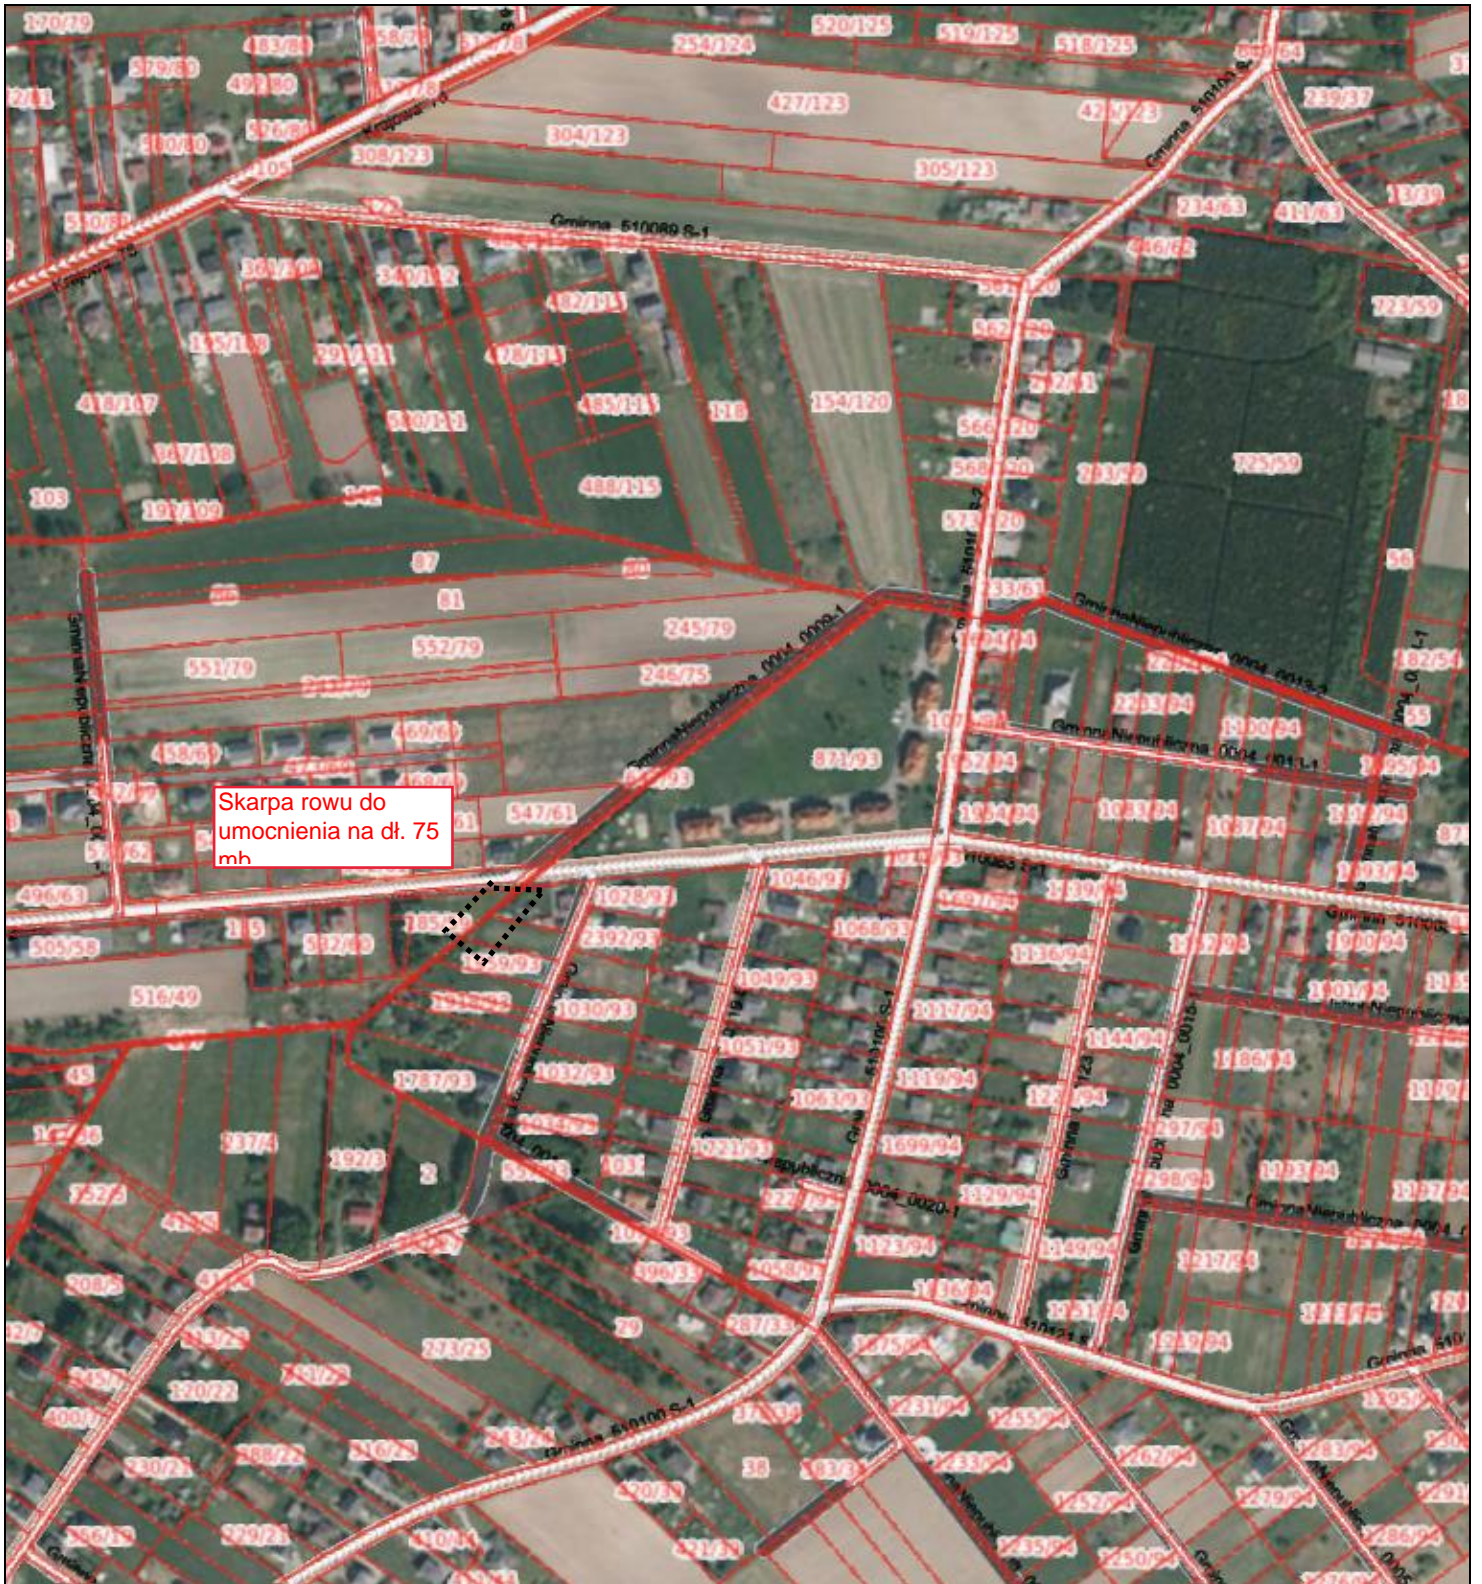

Wydruk mapy z systemu GISON

skala 1:5000

Gorzycze – Ustabilizowanie koryta rowu w rejonie ul. Kopernika w na długości 75 mb

Niniejszy wydruk nie stanowi dokumentu w rozumieniu przepisów prawa.
Wydrukowano w aplikacji GISON DROGI