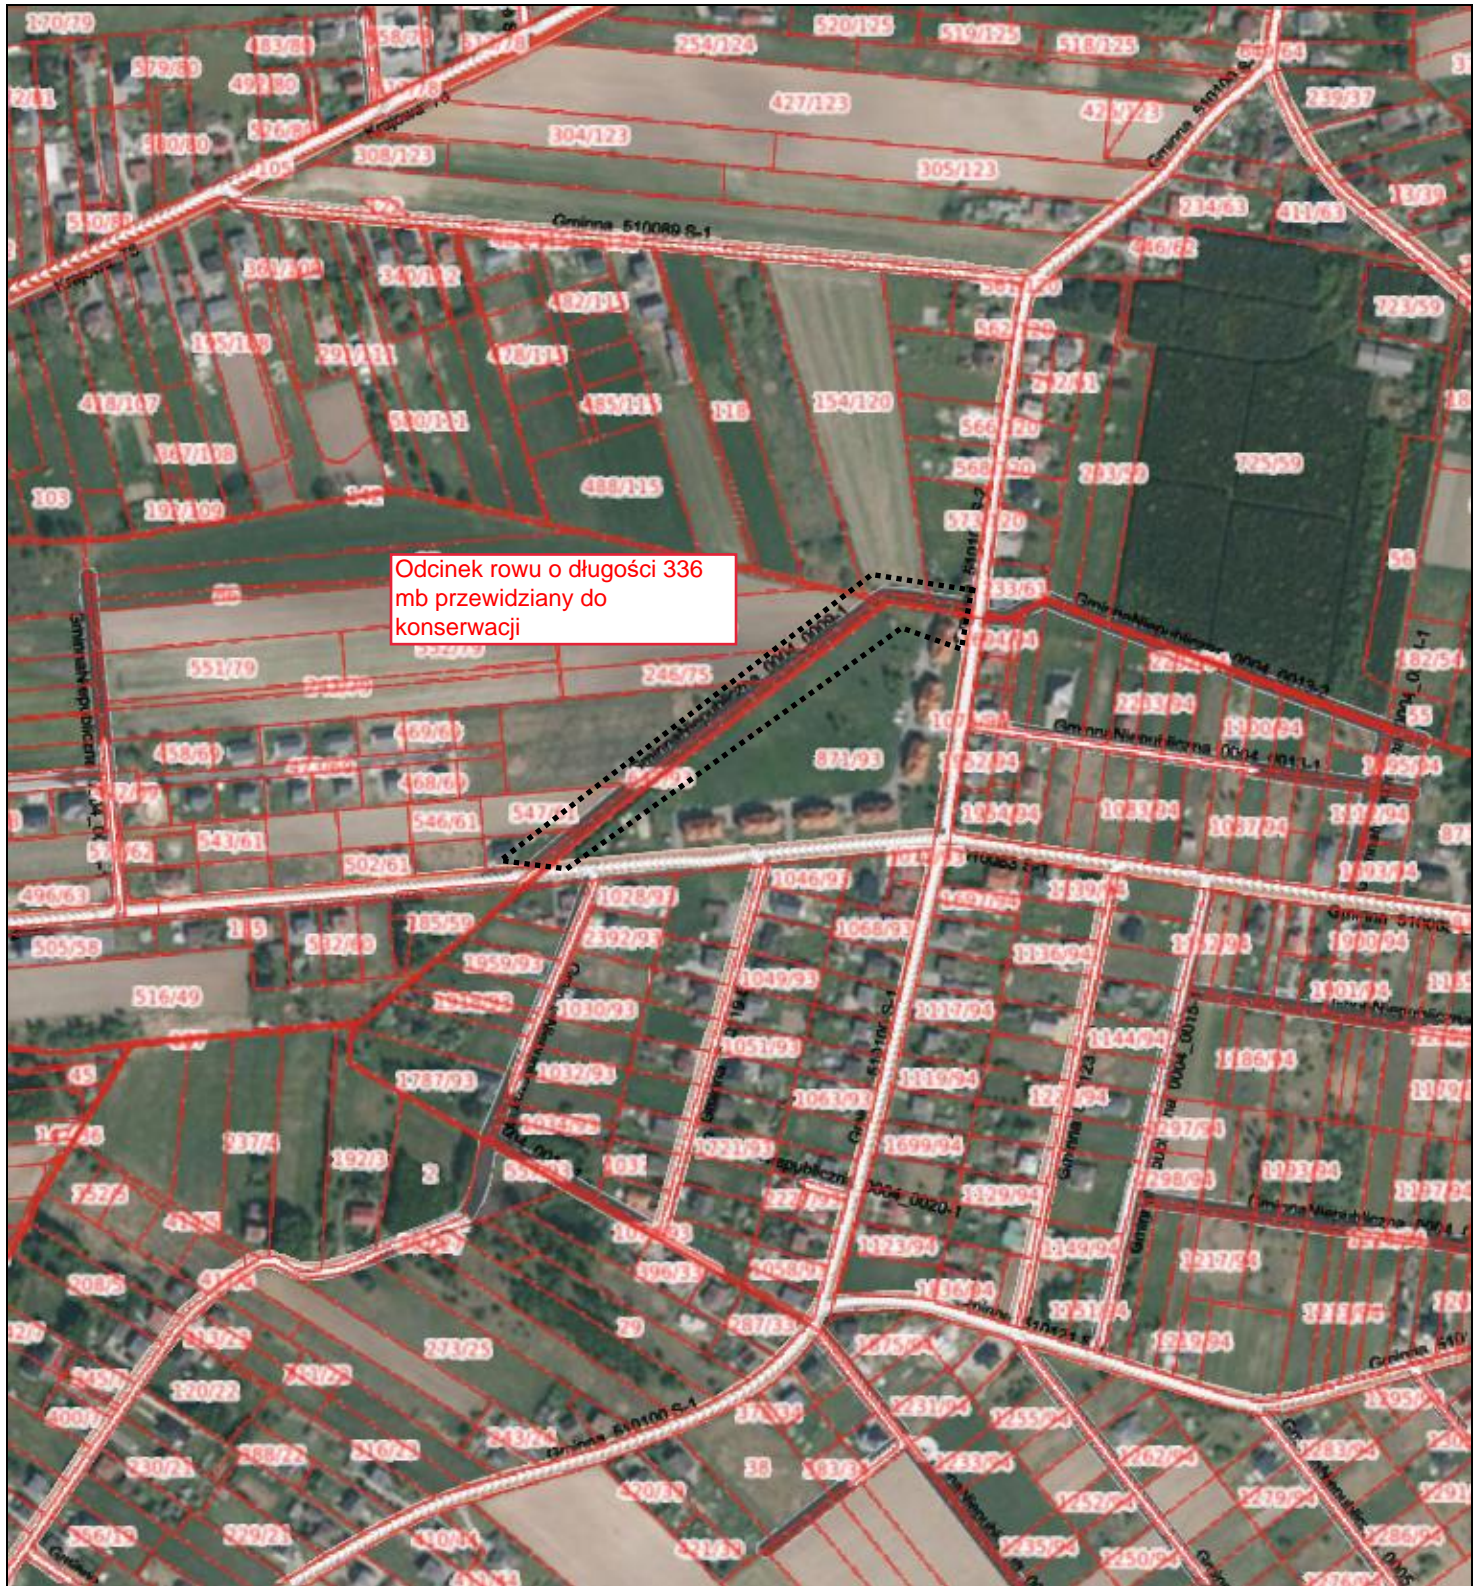

Wydruk mapy z systemu GISON

skala 1:5000

Kolonia Fryderyk - Konserwacja rowu położonego w rejonie budynków komunalnych przy ul. Leśnej i ul. Kopalnianej na dł 336 mb

Niniejszy wydruk nie stanowi dokumentu w rozumieniu przepisów prawa.  
Wydrukowano w aplikacji GISON DROGI