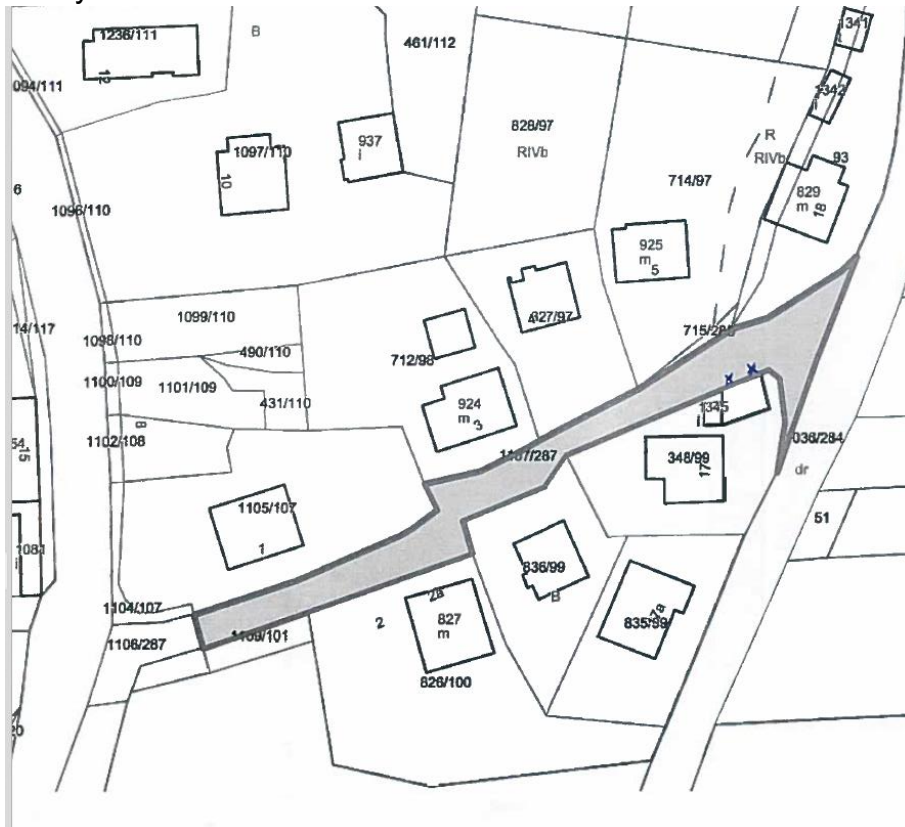

Lokalizacja drzew i krzewów do usunięcia:

- 1) 1 szt. brzoza brodawkowata – obwód pnia 152 cm; nr działki 93/4, obręb Bluszczów (granica boiska „old trafo”)

- 2) 2 szt. jesion wyniosły – obwody 130 cm i 119 cm; nr działki 1107/287, obręb Gorzyce

- 3) 3 szt. jodła pospolita – obwody 74 cm, 86 cm, 64 cm; nr działki 258/30, obręb Rogów

- 4) - 2 szt. żywotnik zachodni – obwód 59 cm i 67 cm; nr działki 156, obręb Rogów
- 9 szt. żywotnik zachodni – nr działki 156, obręb Rogów
- 119 m² krzewów z gatunku żywotnik zachodni; nr działki 156, obręb Rogów

Lokalizacja drzew celem wykonania cięć fitosanitarnych:

- 1) 3 szt. klonów zwyczajnych, działka nr 33, obręb Gorzyce

- 2) 14 szt. klonów zwyczajnych, działka nr 188/30, obręb Rogów