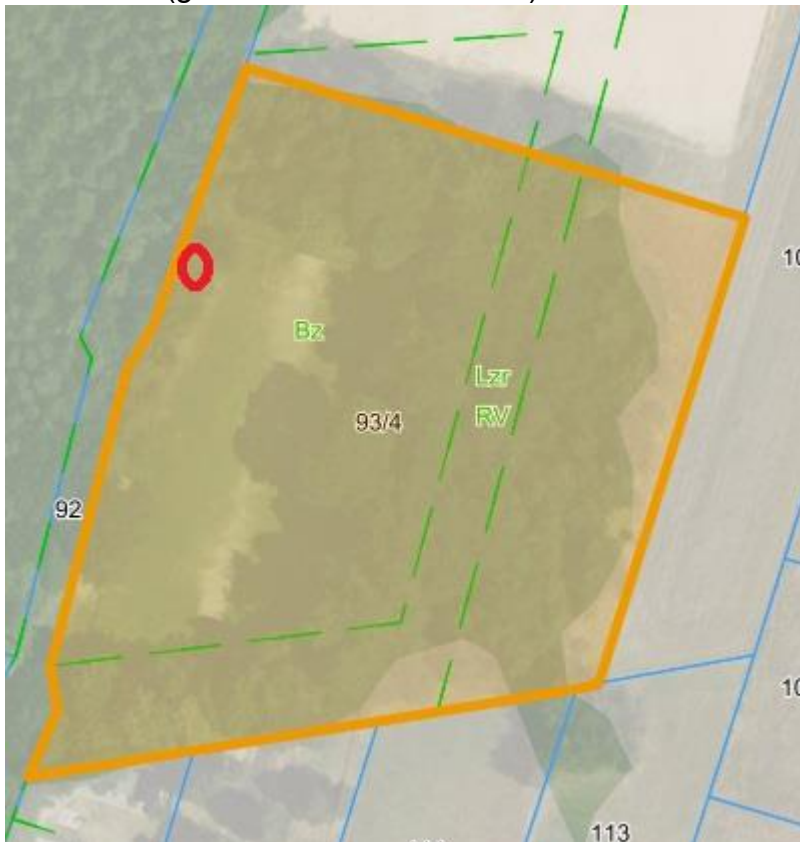

Lokalizacja drzew i krzewów do usunięcia:

- 1) 1 szt. brzoza brodawkowata – obwód pnia 152 cm; nr działki 93/4, obręb Bluszczów (granica boiska „old trafo”)

- 2) 2 szt. jesion wyniosły – obwody 130 cm i 119 cm; nr działki 1107/287, obręb Gorzyce

- 3) 3 szt. jodła pospolita – obwody 74 cm, 86 cm, 64 cm; nr działki 258/30, obręb Rogów

- 4) - 2 szt. żywotnik zachodni – obwód 59 cm i 67 cm; nr działki 156, obręb Rogów
- 9 szt. żywotnik zachodni – nr działki 156, obręb Rogów
- 119 m² krzewów z gatunku żywotnik zachodni; nr działki 156, obręb Rogów

Lokalizacja drzew celem wykonania cięć fitosanitarnych:

- 1) 3 szt. klonów zwyczajnych, działka nr 33, obręb Gorzyce

- 2) 14 szt. klonów zwyczajnych, działka nr 188/30, obręb Rogów