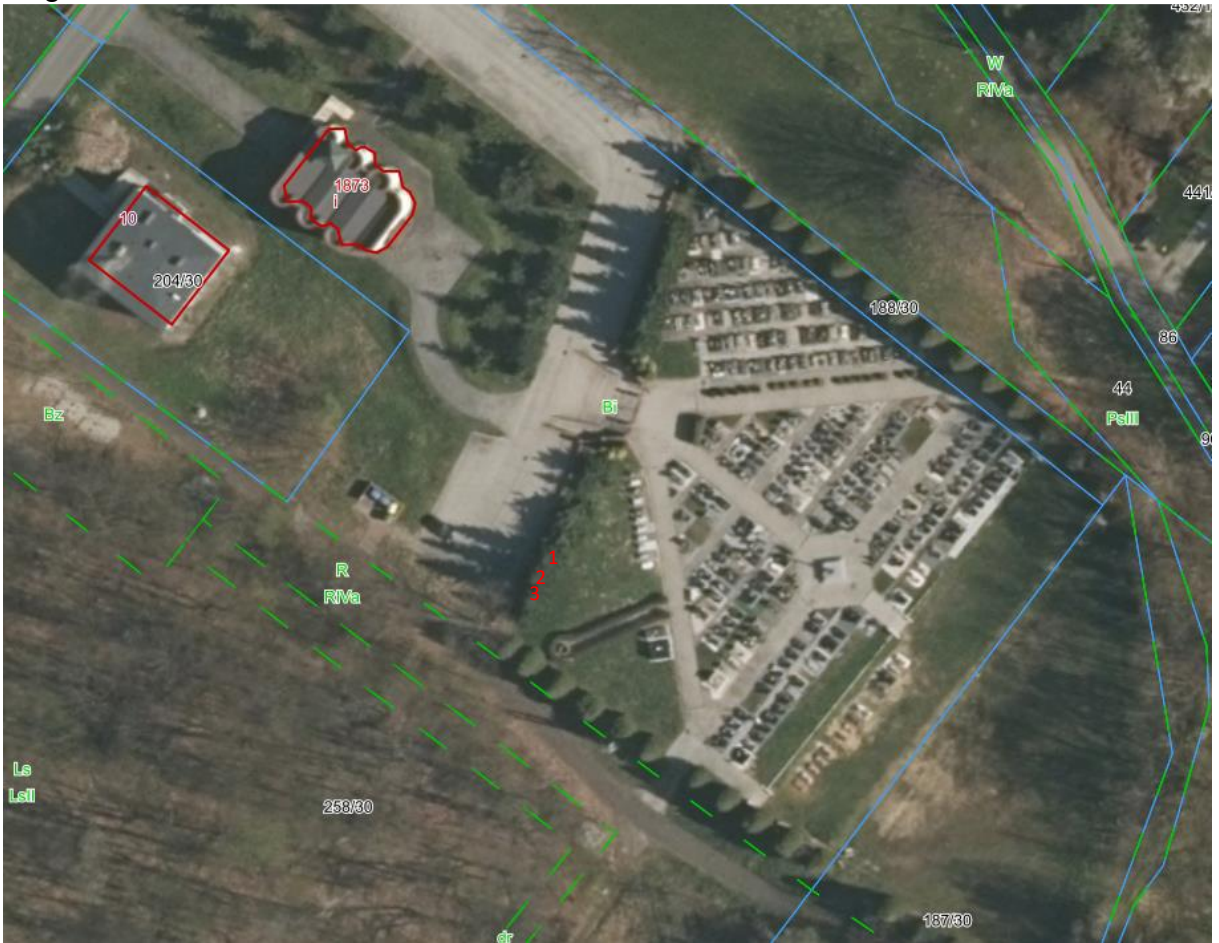

Lokalizacja drzew i krzewów do usunięcia:

- 1) 1 szt. brzoza brodawkowata – obwód pnia 152 cm; nr działki 93/4, obręb Bluszczów (granica boiska „old trafo”)

- 2) 2 szt. jesion wyniosły – obwody 130 cm i 119 cm; nr działki 1107/287, obręb Gorzyce

- 3) 3 szt. jodła pospolita – obwody 74 cm, 86 cm, 64 cm; nr działki 258/30, obręb Rogów

- 4) - 2 szt. żywotnik zachodni – obwód 59 cm i 67 cm; nr działki 156, obręb Rogów
- 9 szt. żywotnik zachodni – nr działki 156, obręb Rogów
- 119 m² krzewów z gatunku żywotnik zachodni; nr działki 156, obręb Rogów

Lokalizacja drzew celem wykonania cięć fitosanitarnych:

- 1) 3 szt. klonów zwyczajnych, działka nr 33, obręb Gorzyce

- 2) 14 szt. klonów zwyczajnych, działka nr 188/30, obręb Rogów