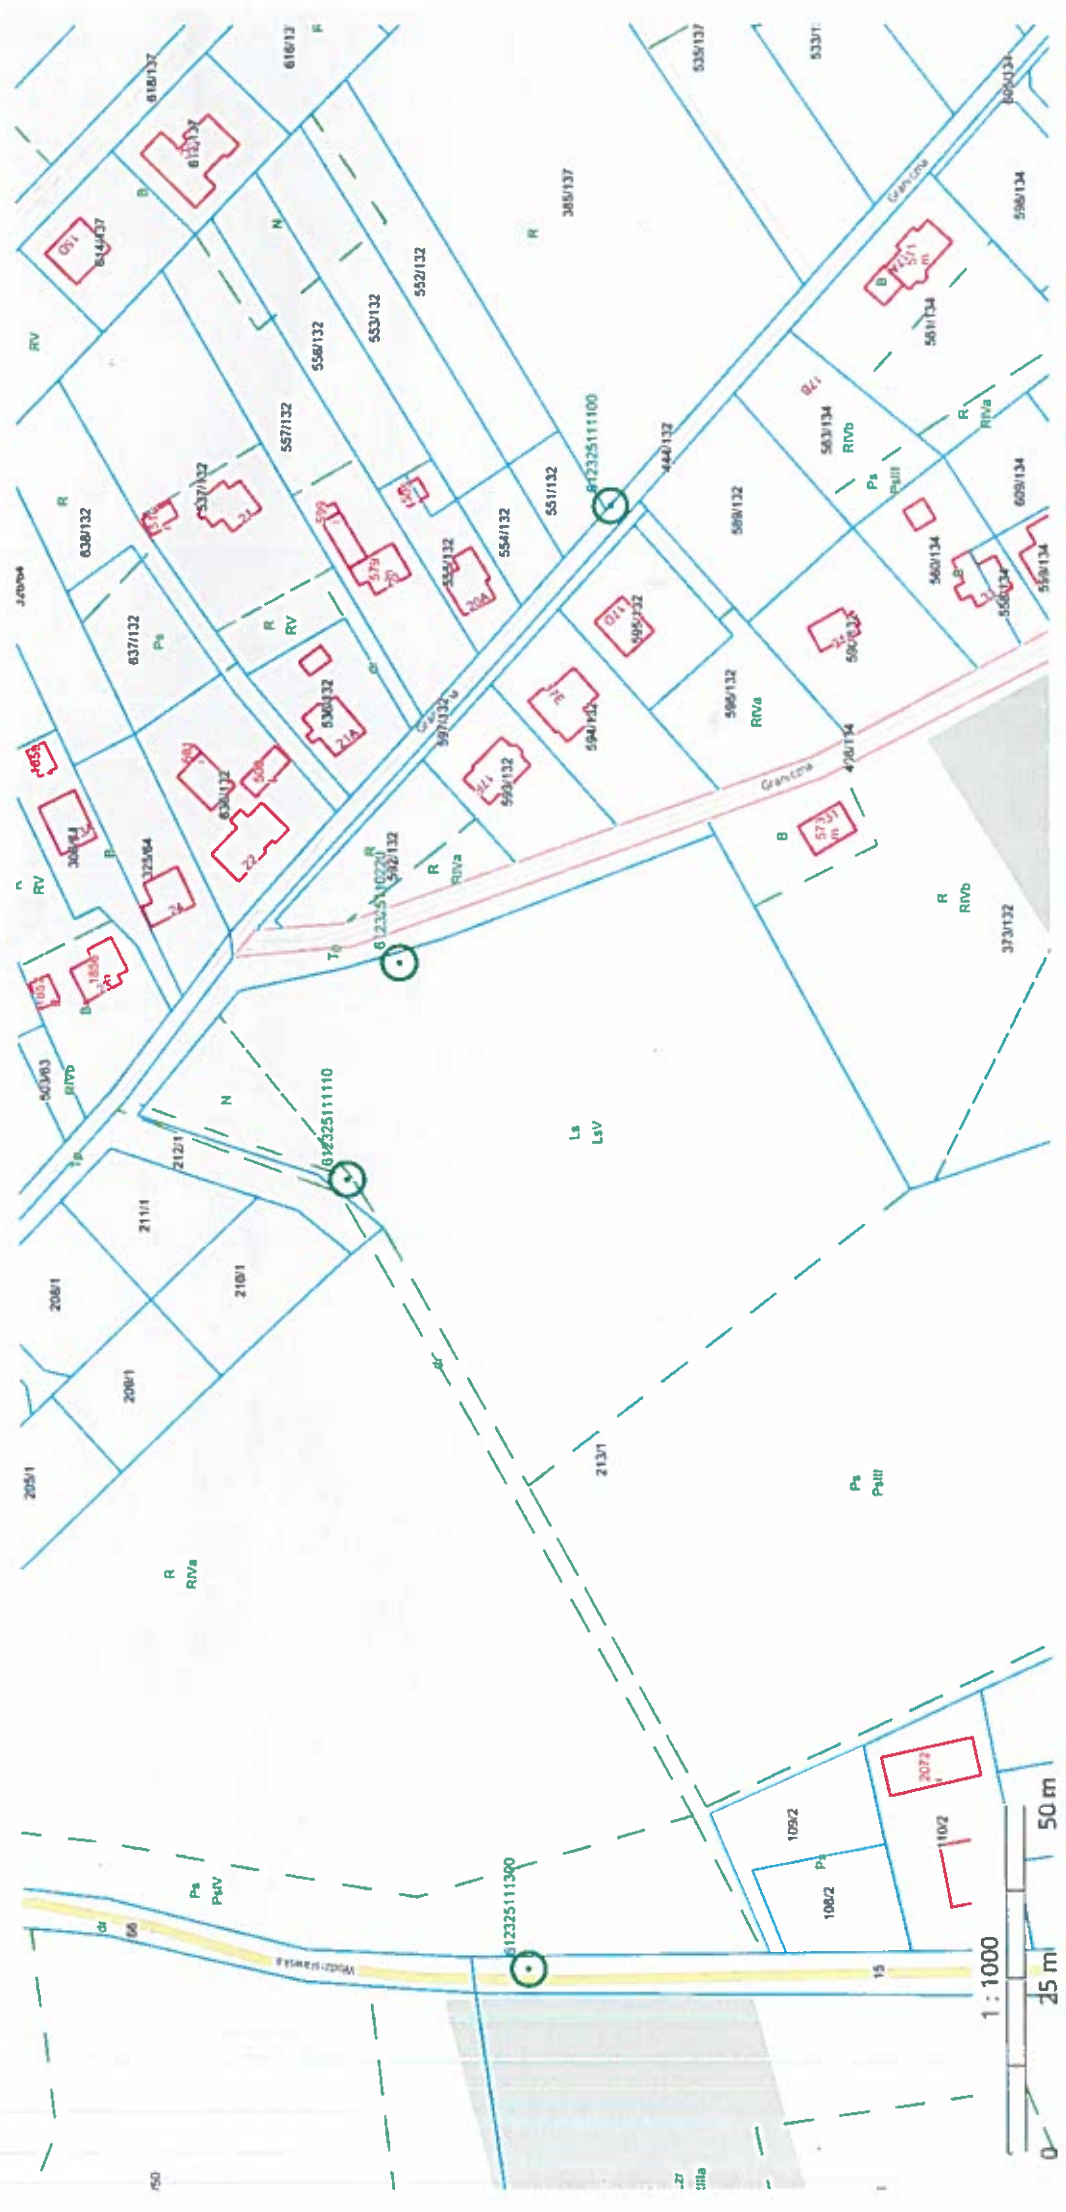

Turza Śląska, 12.07.2024

URZĄD GMINY  
w Gorzycach

22. 07. 2024

RKP...

0073F924

Zał. ....

5 Kier. Zof. GK

Wójt Gminy Gorzyce  
ul. Kościelna 15  
44-350 Gorzyce

Zwracamy się z prośbą o uporządkowanie drzew poprzez skrócenie lub ich wycinę, znajdujących się wzdłuż drogi gminnej przy ul. Granicznej oznaczonej działką 408/134 sąsiadującą z nieruchomościami 592/132, 593/132, 594/132, gdyż stwarzają zagrożenie dla mieszkańców przechodzących drogą, przejeżdżających samochodów oraz zniszczenia pobliskich nieruchomości. Ostatnie wichury, które przechodziły przez naszą gminę spowodowały liczne nadłamania gałęzi oraz przewrócenie drzewa na drogę i sąsiadującą działkę.

W związku z powyższym prosimy o pozytywne rozpatrzenie sprawy.

W załączeniu przekazujemy:

1. Fragment mapy z zaznaczoną ulicą Graniczną (Portal SiP Powiatu Wodzisławskiego)
2. Zdjęcia drzew
3. Lista mieszkańców popierających petycję

KATEH DENVER NE 2

2019-06-10