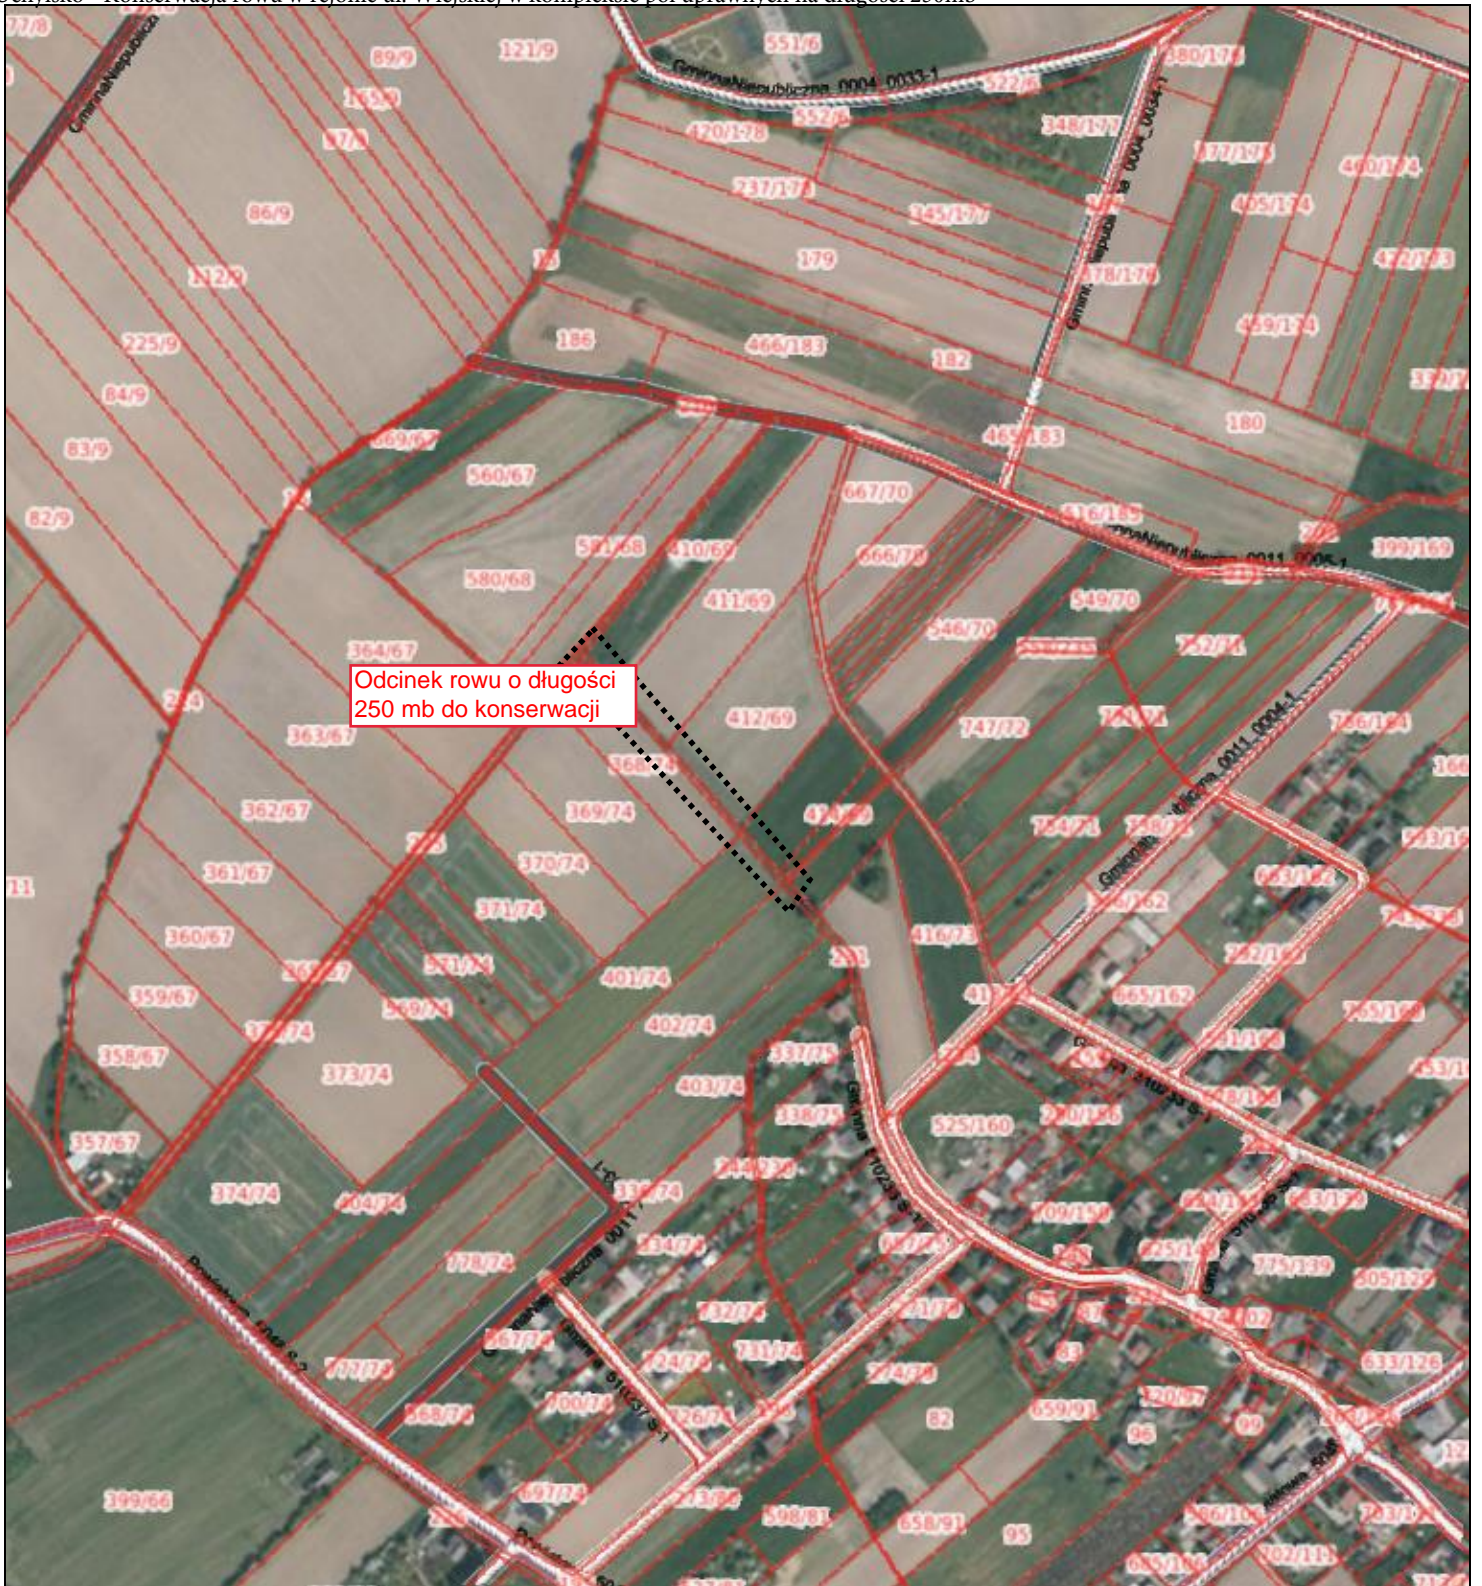

Uchylsko - Konserwacja rowu w rejonie ul. Wiejskiej w kompleksie pól uprawnych na długości 250mb

Niniejszy wydruk nie stanowi dokumentu w rozumieniu przepisów prawa.
Wydrukowano w aplikacji GISON DROGI