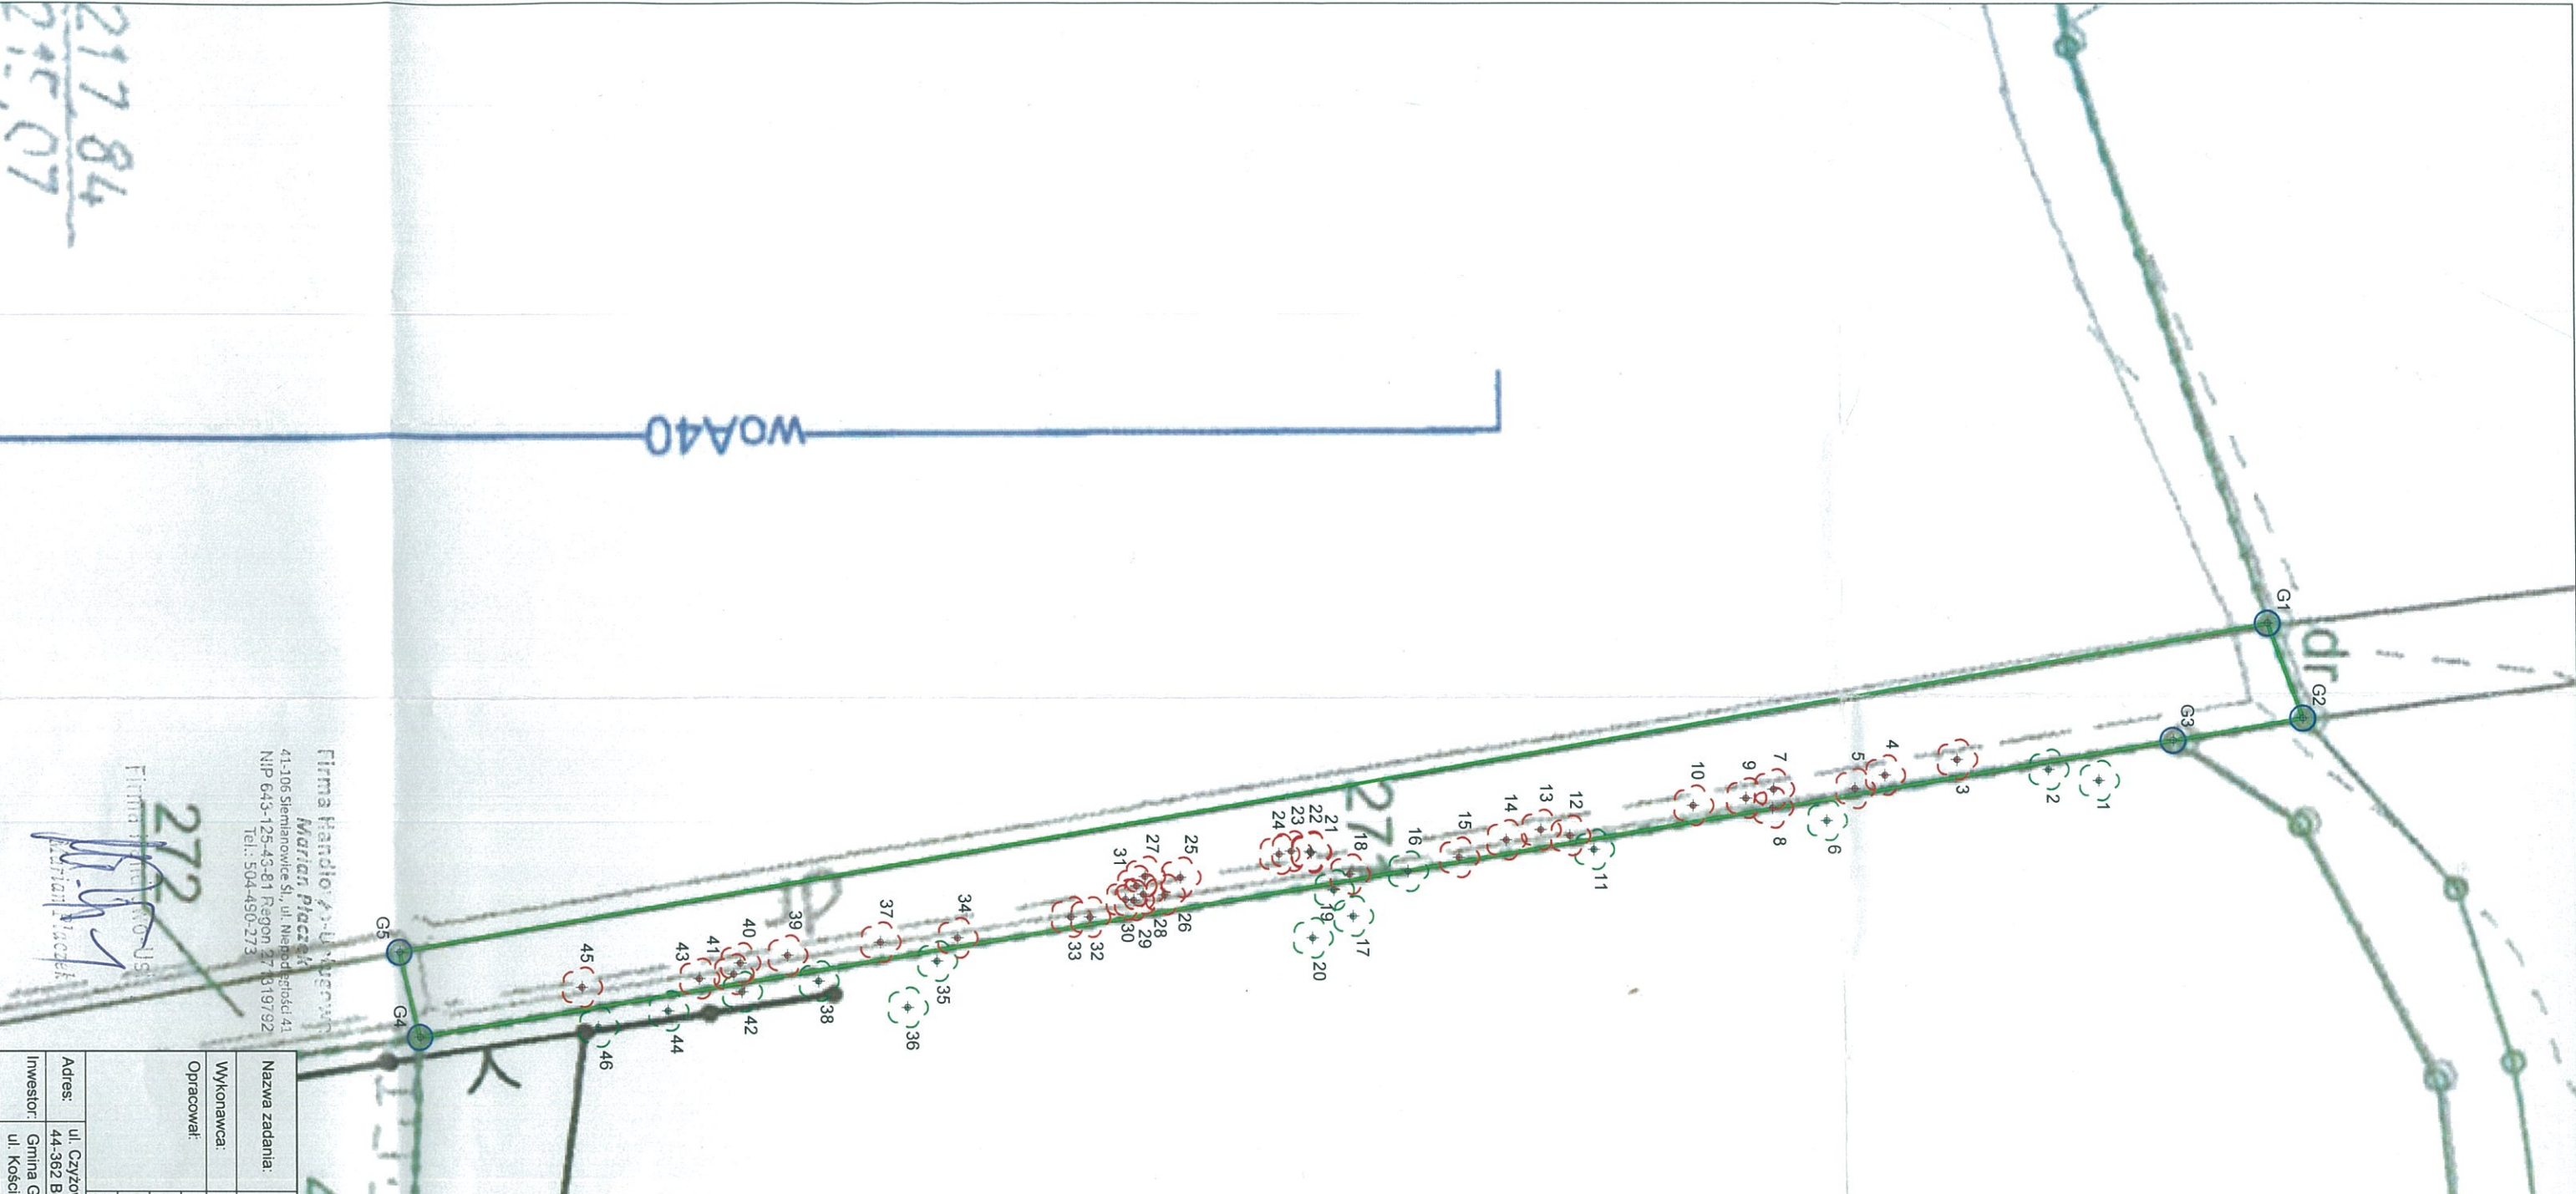

21784
21507

LEGENDA:

- Granica działki nr 271
- Drzewa zinventaryzowane znajdujące się na działce nr 34/5
- Drzewa zinventaryzowane znajdujące się na działce nr 271
- Zinventaryzowane punkty graniczne działki nr 271

Oryginalną mapę zasadniczą z ODGIK w skali 1:1000 powiększono do skali 1:250

Nazwa zadania:	Geodezyjne wyznaczenie punktów granicznych wraz z inwentaryzacją drzew na działce nr 271 w Bełżnicy		Skala: 1:250
Wykonawca:	Firma Handlowo-Usługowa Marian Placzek		
Opracował:	Imię i nazwisko	Nr uprawnień	Podpis
	mgr inż. Konrad Kokowski	16332	
Adres:	mgr inż. Dominika Skowronek		
	mgr inż. Marcin Koczy		
Adres:	ul. Czyżowicka, działka nr 271		Data: 06.2022r.
Investor:	Gmina Gorzyce		
	ul. Koscielna 15, 44-350 Gorzyce		