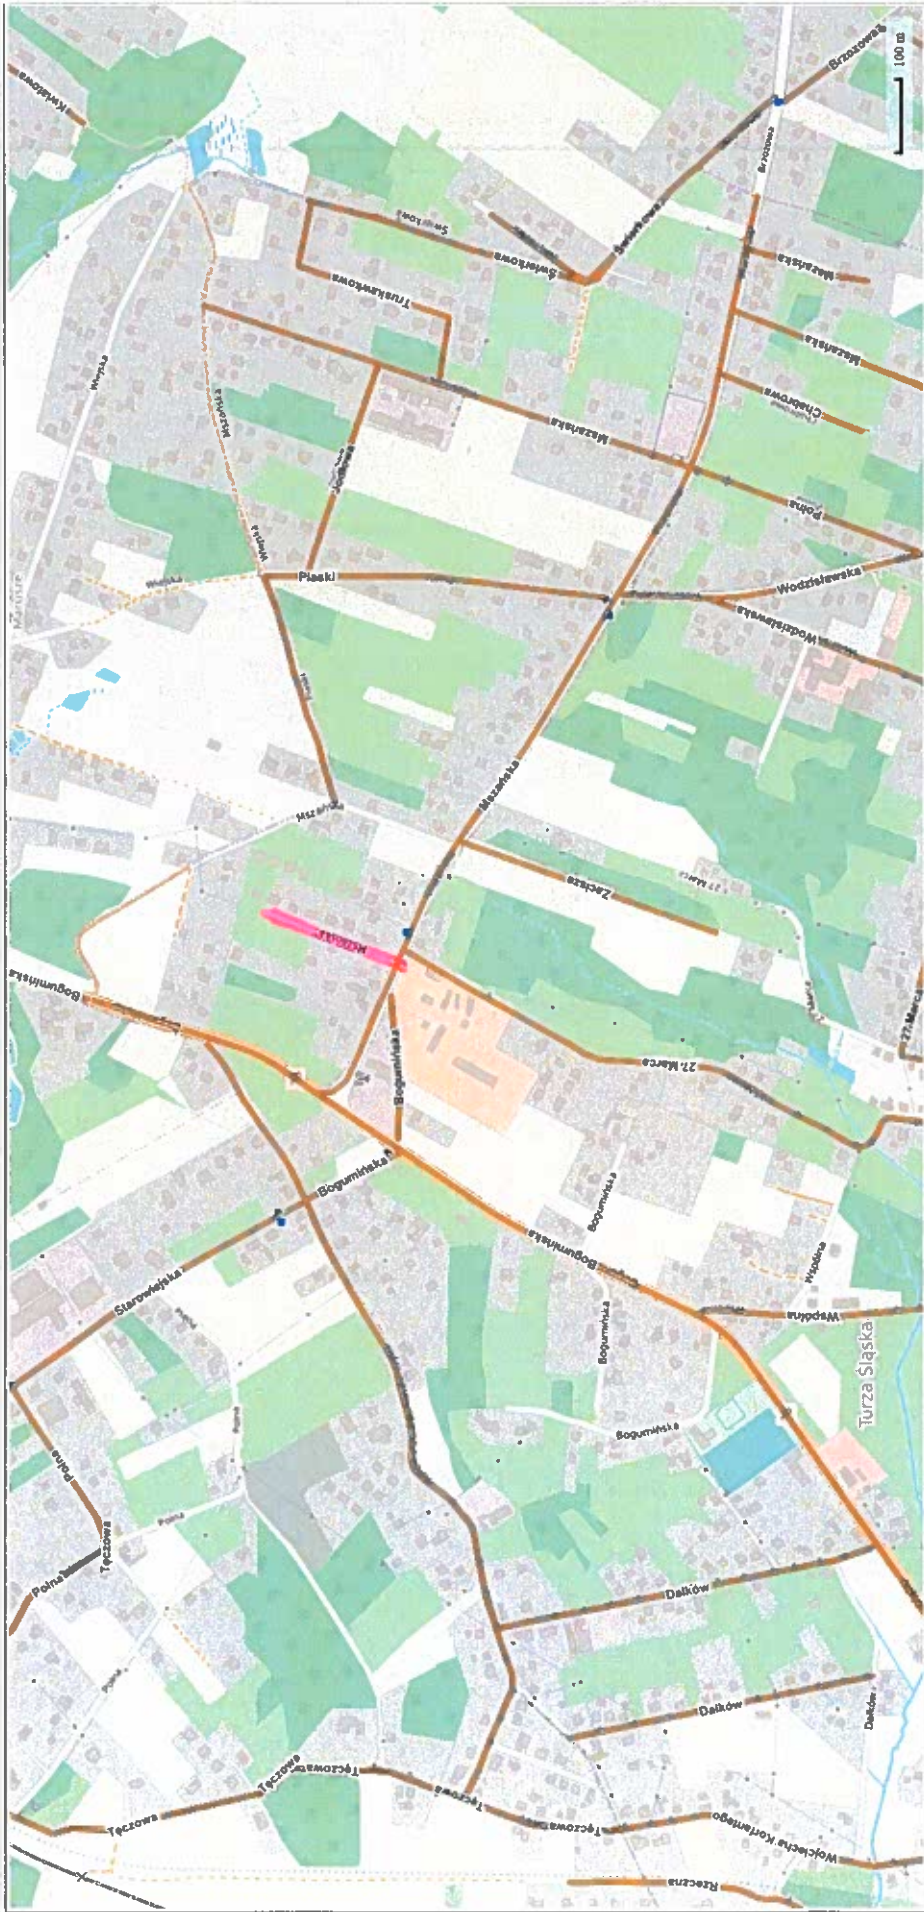

Wydruk mapy

Sporządzono dnia: 9.7.2024 r.
Wydruk ma charakter poglądowy i nie jest dokumentem

Legenda

Zakres opracowania – odnoga ul. Mszkańskiej w Turzy Śl.

Legenda

Zakres opracowania – odnoga ul. Mszańskiej w Turzy Śl.